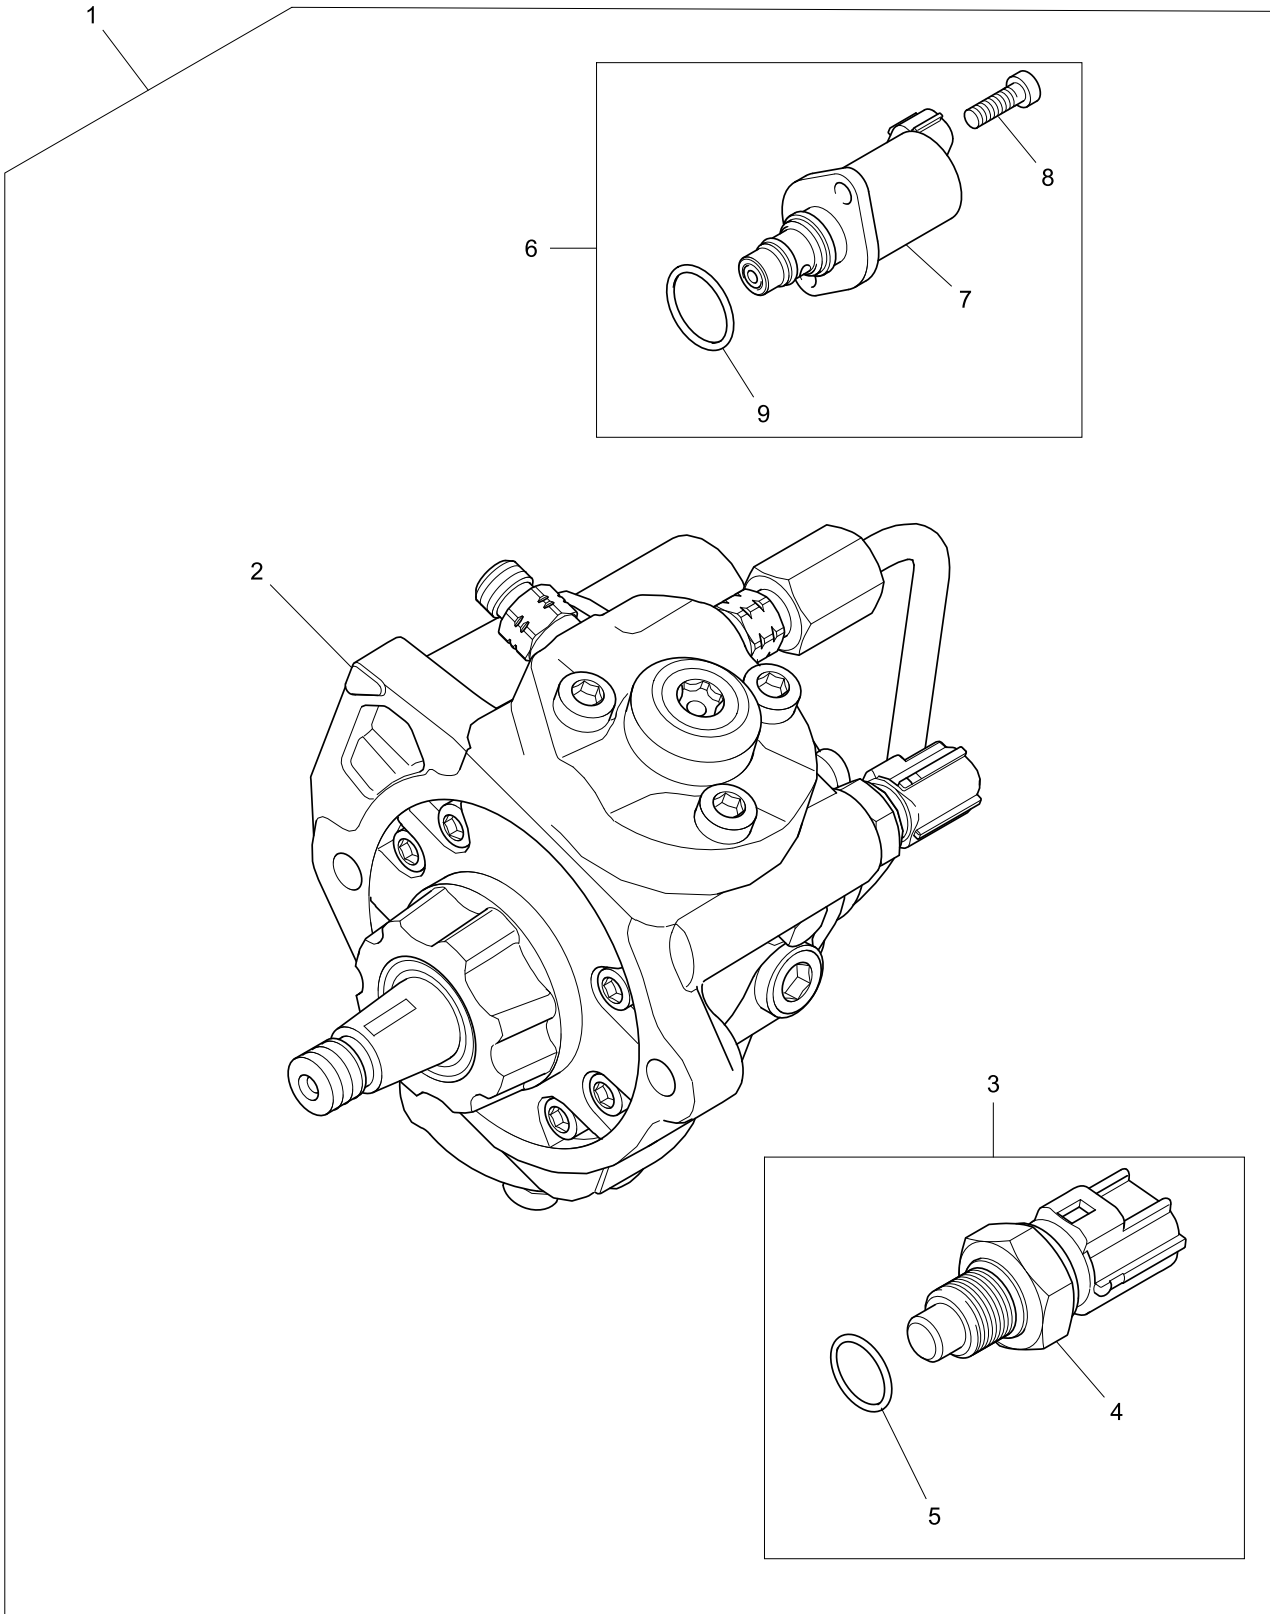

Camshaft	Plate A
	4458627

Item	Part No.	References	Qty.	Description	Notes
1	120027150		1	CAMSHAFT	
2		⇒ 120027150	1	CAMSHAFT	
3	034100508		1	KEY	
4	040109057		1	BALL BEARING	
5	199216360		1	SPACER	
6	U20276230	ⓐ b.	1	CAMSHAFT GEAR	
7	U99216320		1	SPACER	
8	020800016		1	NUT	
9	U20116160	ⓐ c.	8	TAPPET	
10	120456311	ⓐ a. c.	8	PUSHROD	
11	199566750		1	PLATE	
12	2314F001	ⓐ c.	2	SCREW	

History					
a.					
10	120456310		8	PUSHROD	
b.					
6	120276230		1	CAMSHAFT GEAR	
c.					
9	U20116160		1	TAPPET	
10	120456310		1	PUSHROD	
12	2314F001		1	SCREW