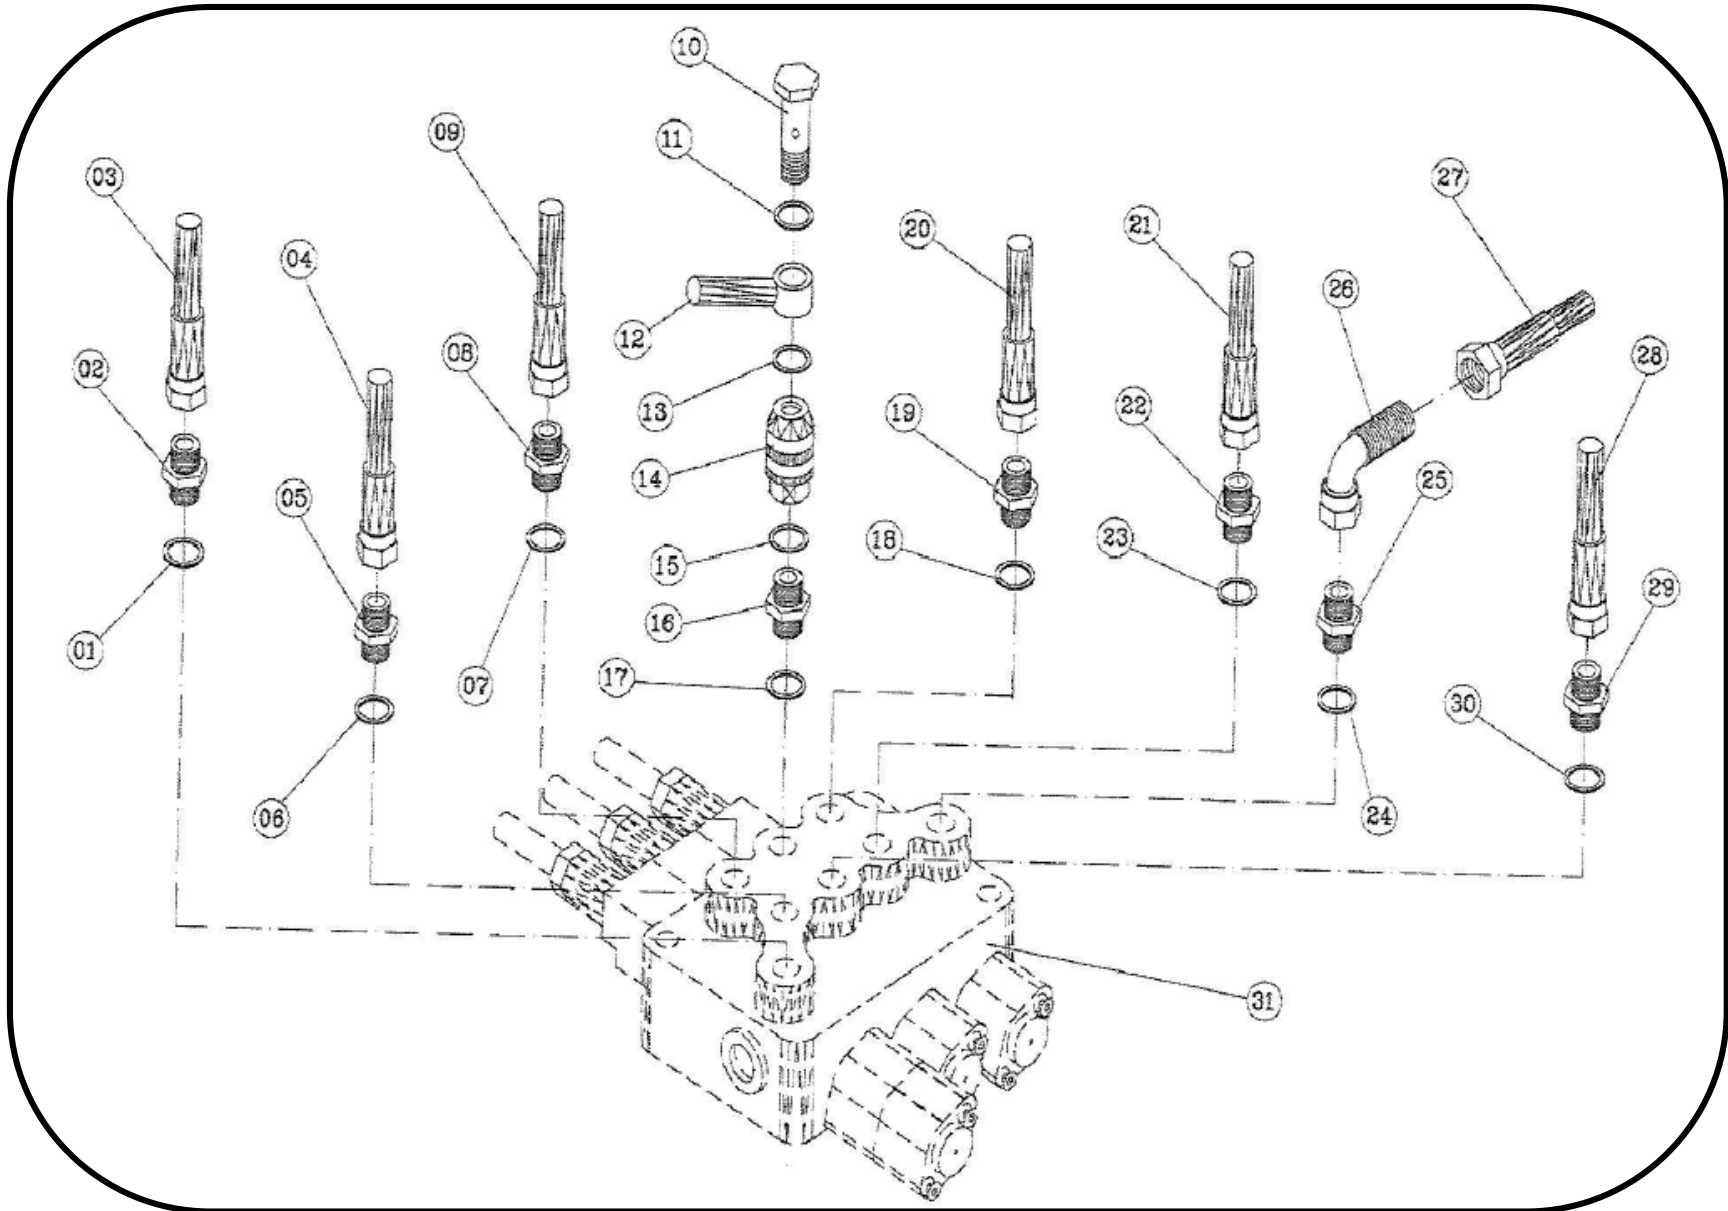

TAV. 06 CONJUNTO DISTRIBUIDOR DE MOVIMIENTO / TAV. 06 SET DISTRIBUTOR OF MOVEMENT /

TAV. 06 CONJUNTO DISTRIBUIDOR DE MOVIMIENTO/ TAV. 06 SET DISTRIBUTOR OF MOVEMENT /

Nº	CÓDIGO/CODE	DESCRIPCIÓN	DESCRIPTION	DÉSCRIPTION	UDS
1	101593	Arandela	Washer	Rondelle	1
2	101594	Niplo	Nipple	Nipple	1
3	T0141	Tubo	Hose	Tuyau	1
4	T0140	Tubo	Hose	Tuyau	1
5	101595	Niplo	Nipple	Nipple	1
6	101596	Arandela	Washer	Rondelle	1
7	101597	Arandela	Washer	Rondelle	1
8	101598	Niplo	Nipple	Nipple	1
9	T0139	Tubo	Hose	Tuyau	1
10	101599	Tornillo 400	Bolt with hole 400	Boulon 400	0
10	101600	Tornillo 450	Bolt with hole 450	Boulon 450	0
10	101601	Tornillo 485	Bolt with hole 485	Boulon 485	0
10	101602	Tornillo	Bolt with hole	Boulon	1
11	101603	Arandela 400	Washer 400	Rondelle 400	0
11	101604	Arandela 450	Washer 450	Rondelle 450	0
11	101605	Arandela 485	Washer 485	Rondelle 485	0
11	101606	Arandela	Washer	Rondelle	1
12	T0137	Tubo 400	Hose 400	Tuyau 400	1
12	T0137	Tubo 450	Hose 450	Tuyau 450	1
12	T0137	Tubo 485	Hose 485	Tuyau 485	1
12	T0137	Tubo	Hose	Tuyau	1
13	101607	Arandela 400	Washer 400	Rondelle 400	0
13	101608	Arandela 450	Washer 450	Rondelle 450	0
13	101609	Arandela 485	Washer 485	Rondelle 485	0
13	101610	Arandela	Washer	Rondelle	1
14	101611	Valvula 400	Valve 400	Soupape 400	0
14	101612	Valvula 450	Valve 450	Soupape 450	0
14	101613	Valvula 485	Valve 485	Soupape 485	0
14	101614	Valvula	Valve	Soupape	1
15	101615	Arandela 400	Washer 400	Rondelle 400	0
15	101616	Arandela 450	Washer 450	Rondelle 450	0
15	101617	Arandela 485	Washer 485	Rondelle 485	0
15	101618	Arandela	Washer	Rondelle	1
16	101619	Niplo	Nipple	Nipple	1
17	101620	Arandela	Washer	Rondelle	1
18	101621	Arandela	Washer	Rondelle	1
19	101622	Niplo	Nipple	Nipple	1
20	T0135	Tubo	Hose	Tuyau	1
21	T0136	Tubo	Hose	Tuyau	1
22	101623	Niplo	Nipple	Nipple	1
23	101624	Arandela	Washer	Rondelle	1
24	101625	Arandela	Washer	Rondelle	1
25	101626	Niplo	Nipple	Nipple	1
26	101627	Empalme	Coupling	Raccord	1
27	T0132	Tubo	Hose	Tuyau	1
28	T0138	Tubo	Hose	Tuyau	1
29	101628	Niplo	Nipple	Nipple	1
30	101629	Arandela	Washer	Rondelle	1
31	101630	Distribuidor	Distributor	Distributeur	1