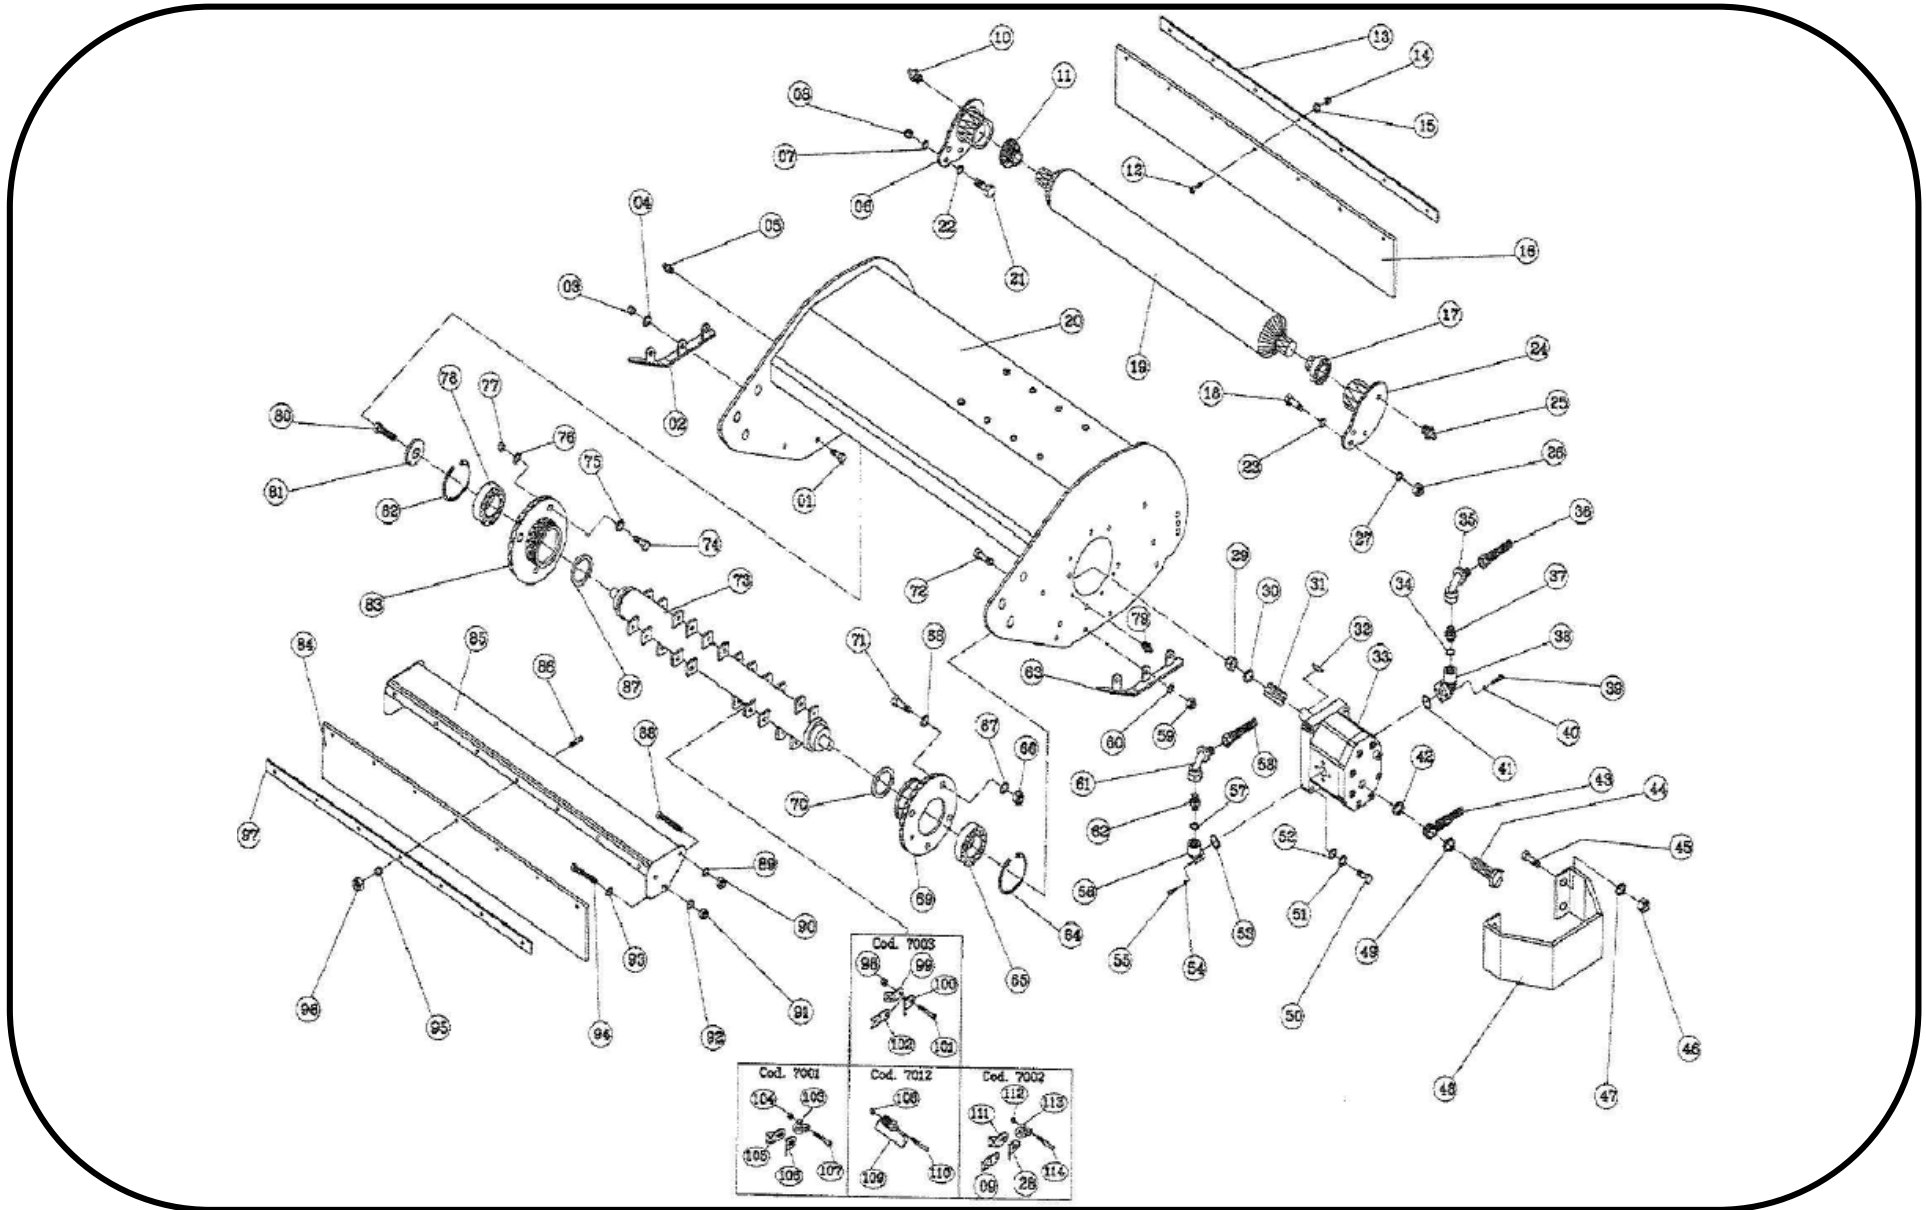

CONJUNTO CABEZAL TPX 100-120, ROTOR, RODILLO Y MOTOR/ SET HEAD TPX 100-120, ROTOR, ROLLER & ENGINE/

CONJUNTO CABEZAL TPX 100-120, ROTOR, RODILLO Y MOTOR/ SET HEAD TPX 100-120, ROTOR, ROLLER & ENGINE/

Nº	CÓDIGO/CODE	DESCRIPCIÓN	DESCRIPTION	DÉSCRIPTION	UDS
1	101270	Tornillo	Screw	Vis	3
2	101271	Patin SX	Slide SX	Patin SX	1
3	101272	Tuerca	Nut	Ecrou	3
4	101273	Arandela	Washer	Rondelle	3
5	101274	Engrasador	Greaser	Graisieur	1
6	101275	Soporte tambor SX	Roll suport SX	Support rouleau SX	1
7	101276	Arandela	Washer	Rondelle	2
8	101277	Tuerca	Nut	Ecrou	2
9	101278	Cuchillas 100	Cutters 100	Couteaux 100	18
9	101279	Cuchillas 120	Cutters 120	Couteaux 120	20
10	101280	Engrasador	Greaser	Graisieur	1
11	101281	Cojinete	Bearing	Coussinet	1
12	101282	Tornillo 100	Screw 100	Vis 100	7
12	101283	Tornillo 120	Screw 120	Vis 120	8
13	101284	Perfil 100	Strip 100	Profil 100	1
13	101285	Perfil 120	Strip 120	Profil 120	1
14	101286	Tuerca 100	Nut 100	Ecrou 100	7
14	101287	Tuerca 120	Nut 120	Ecrou 120	8
15	101288	Arandela 100	Washer 100	Rondelle 100	7
15	101289	Arandela 120	Washer 120	Rondelle 120	8
16	101290	Protec. 100	Protec. 100	Protec. 100	1
16	101291	Protec. 120	Protec. 120	Protec. 120	1
17	101292	Cojinete	Bearing	Coussinet	1
18	101293	Tornillo	Screw	Vis	2
19	101294	Tambor 100	Roll 100	Rouleau 100	1
19	101295	Tambor 120	Roll 120	Rouleau 120	1
20	101296	Chasis 100	Body 100	Caross. 100	1
20	101297	Chasis 120	Body 120	Caross. 120	1
21	101298	Tornillo	Screw	Vis	2
22	101299	Arandela	Washer	Rondelle	2
23	101300	Arandela	Washer	Rondelle	2
24	101301	Soporte tambor DX	Roll suport DX	Support rouleau DX	1
25	101302	Engrasador	Greaser	Graisieur	1
26	101303	Tuerca	Nut	Ecrou	2
27	101304	Arandela	Washer	Rondelle	2
28	101305	Cuchillas 100	Cutters 100	Couteaux 100	18
28	101306	Cuchillas 120	Cutters 120	Couteaux 120	20
29	101307	Tuerca	Nut	Ecrou	1
30	101308	Arandela	Washer	Rondelle	1
31	101309	Piñon	Pinion	Pignon	1
32	101310	Cuna deslizamiento.	Key	Cale couliss.	1
33	101311	Motor	Engine	Moteur	1
34	101312	Arandela	Washer	Rondelle	1
35	101313	Empalme	Coupling	Raccord	1
36	T0145	Tubo	Hose	Tuyau	1
37	101314	Niplo	Nipple	Nipple	1
38	101315	Abrazadera	Manifold	Collecteur	1
39	101316	Tornillo	Screw	Vis	3
40	101317	Arandela	Washer	Rondelle	3
41	101318	OR	O-Ring	OR	1
42	101319	Arandela	Washer	Rondelle	1
43	T0146	Tubo	Hose	Tuyau	1
44	101320	Tornillo	Screw	Vis	1
45	101321	Tornillo	Screw	Vis	4
46	101322	Tuerca	Nut	Ecrou	4
47	101323	Arandela	Washer	Rondelle	4
48	101324	Tapa	Casing	Carter	1
49	101325	Arandela	Washer	Rondelle	1