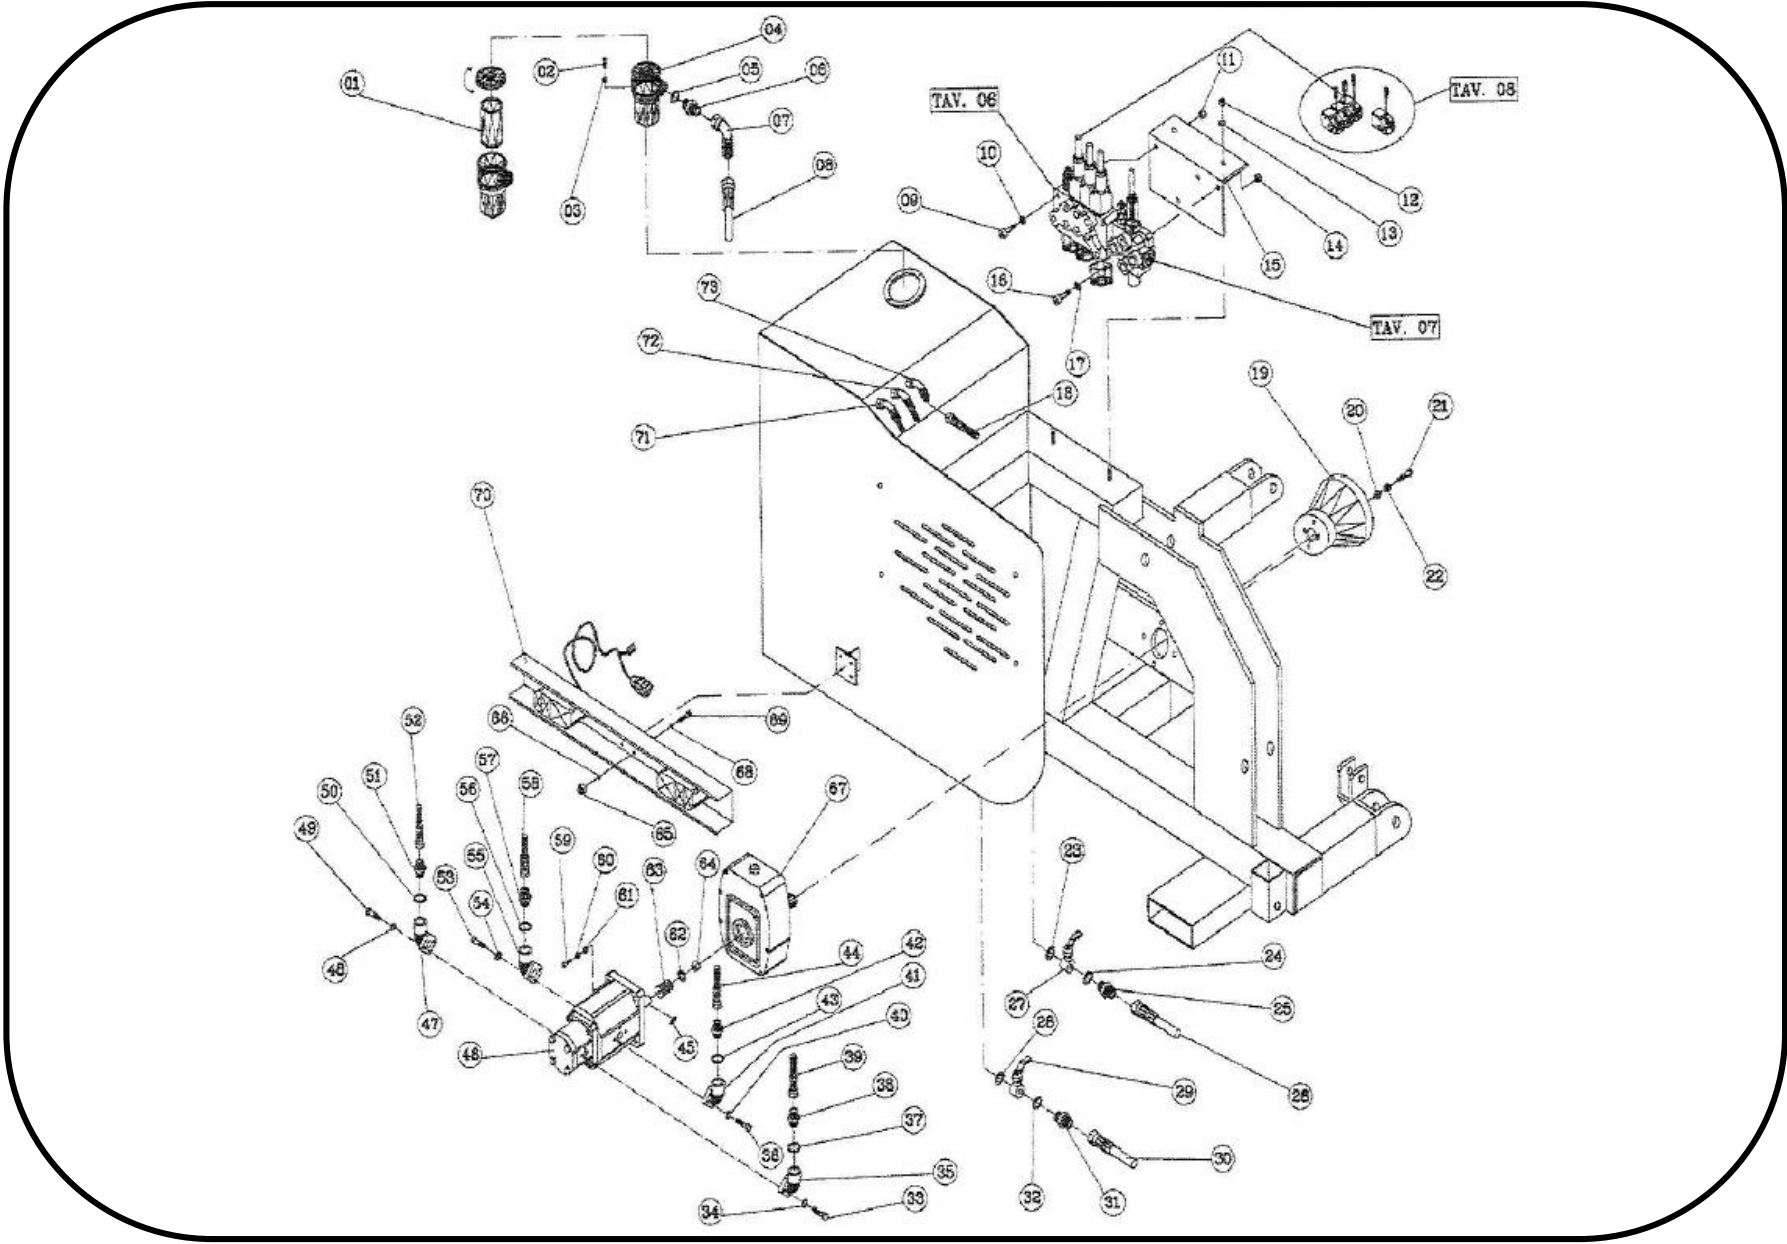

CONJUNTO CHASIS Y GRUPO/GROUP & CHASSIS ASSEMBLY/

CONJUNTO CHASIS Y GRUPO/GROUP & CHASSIS ASSEMBLY/

Nº	CÓDIGO/CODE	DESCRIPCIÓN	DESCRIPTION	DÉSCRIPTION	UDS
1	101030	Cartucho filtro	Cartridge	Element filtrant	1
2	101031	Tornillo	Screw	Vis	2
3	101032	Arandela	Washer	Rondelle	2
4	101033	Filtro aceite	Oil filtre	Filtre huile	1
5	101034	Arandela	Washer	Rondelle	1
6	101035	Niplo	Nipple	Nipple	1
7	101036	Empalme	Coupling	Raccord	1
8	T0134	Tubo	Hose	Tuyau	1
8	T0151	Tubo refrigerador	Hose cooler	Tuyau radiateur	1
9	101037	Tornillo	Screw	Vis	2
10	101038	Arandela	Washer	Rondelle	2
11	101039	Tuerca	Nut	Ecrou	2
12	101040	Tuerca	Nut	Ecrou	2
13	101041	Arandela	Washer	Rondelle	2
14	101042	Tuerca	Nut	Ecrou	2
15	101043	Soporte	Support	Support	1
16	101044	Tornillo	Screw	Vis	2
17	101045	Arandela	Washer	Rondelle	2
18	T0149	Tubo	Hose	Tuyau	1
19	101046	Protección	Guard	Protection	1
20	101047	Arandela	Washer	Rondelle	4
21	101048	Tornillo	Screw	Vis	4
22	101049	Arandela	Washer	Rondelle	4
23	101050	Arandela	Washer	Rondelle	1
24	101051	Arandela	Washer	Rondelle	1
25	101052	Niplo	Nipple	Nipple	1
26	T0130	Tubo goma	Hose	Tuyau	1
27	101053	Grifo	Cock	Robinet	1
28	101054	Arandela	Washer	Rondelle	1
29	101055	Grifo	Cock	Robinet	1
30	T0131	Tubo goma	Hose	Tuyau	1
31	101056	Niplo	Nipple	Nipple	1
32	101057	Arandela	Washer	Rondelle	1
33	101058	Tornillo	Bolt with hole	Boulon	3
34	101059	Arandela	Washer	Rondelle	3
35	101060	Abrazadera	Manifold	Collecteur	1
36	101061	Tornillo	Bolt with hole	Boulon	3
37	101062	Arandela	Washer	Rondelle	1
38	101063	Niplo	Nipple	Nipple	1
39	T0132	Tubo goma	Hose	Tuyau	1
40	101064	Arandela	Washer	Rondelle	3
41	101065	Abrazadera	Manifold	Collecteur	1
42	101066	Niplo	Nipple	Nipple	1
43	101067	Arandela	Washer	Rondelle	1
44	T0133	Tubo goma	Hose	Tuyau	1
45	101068	Cuna deslizamiento	Key	Cale couliss.	1
46	101069	Bomba	Pump	Pompe	1
47	101070	Abrazadera	Manifold	Collecteur	1
48	101071	Arandela	Washer	Rondelle	3
49	101072	Tornillo	Bolt with hole	Boulon	3
50	101073	Arandela	Washer	Rondelle	1
51	101074	Niplo	Nipple	Nipple	1
52	T0131	Tubo goma	Hose	Tuyau	1
53	101075	Tornillo	Bolt with hole	Boulon	3
54	101076	Arandela	Washer	Rondelle	3
55	101077	Abrazadera	Manifold	Collecteur	1
56	101078	Arandela	Washer	Rondelle	1
57	101079	Niplo	Nipple	Nipple	1
58	T0130	Tubo goma	Hose	Tuyau	1
59	101080	Tornillo	Bolt with hole	Boulon	4