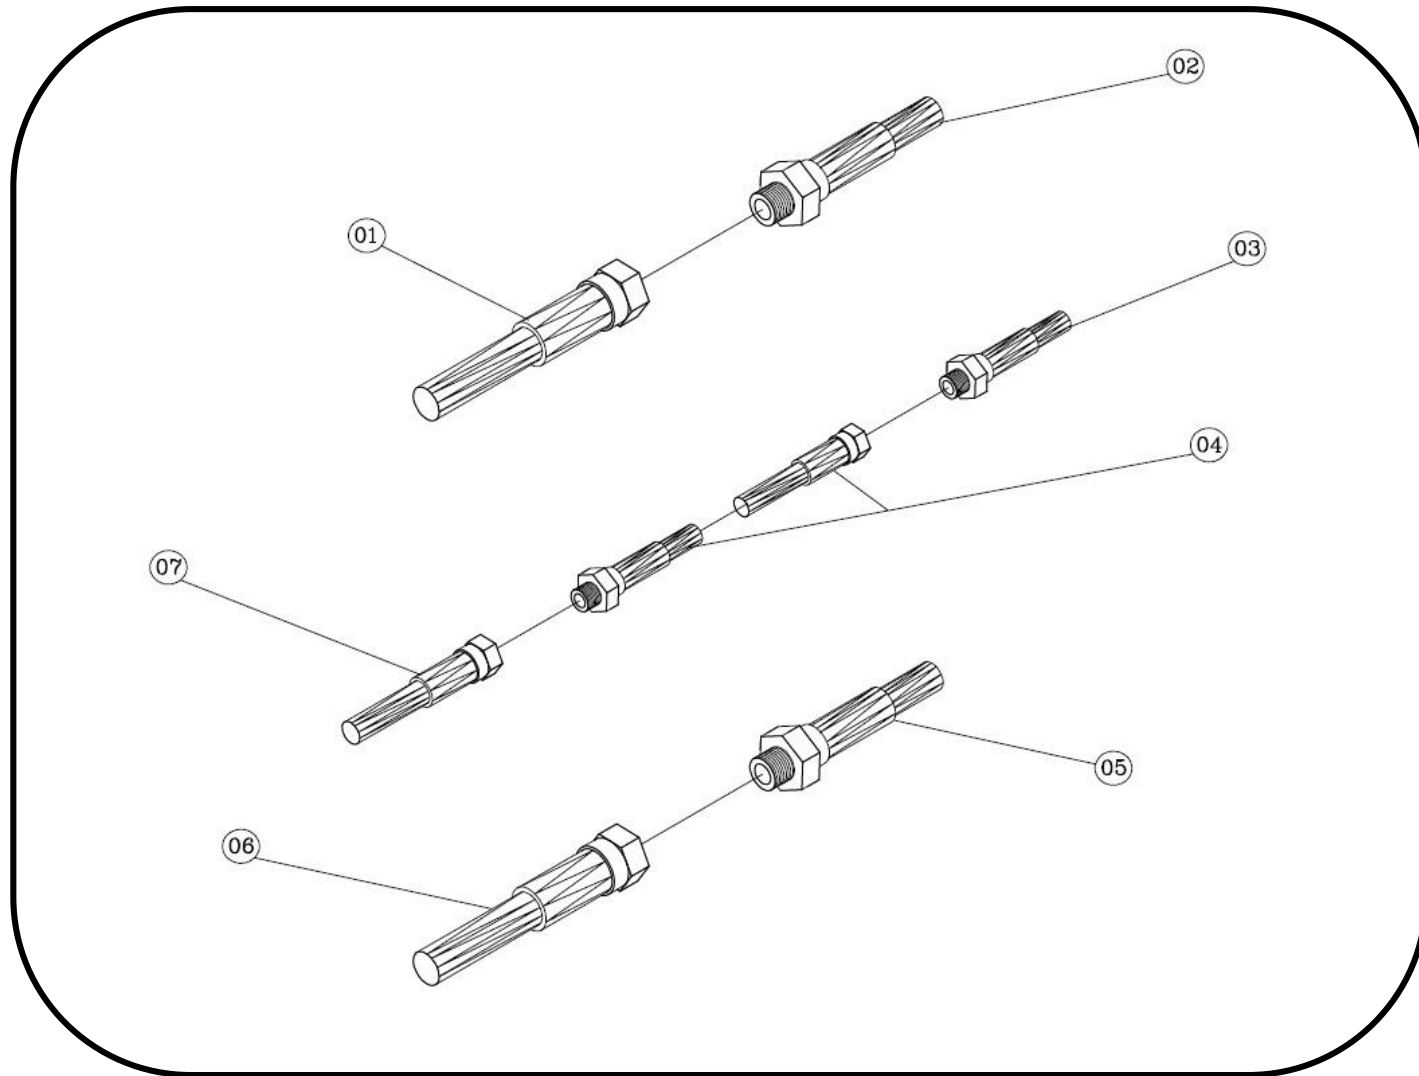

CONJUNTO TUBOS/SET TUBES /

CONJUNTO TUBOS/ SET TUBES/

Nº	CÓDIGO/CODE	DESCRIPCIÓN	DESCRIPTION	DÉSCRIPTION	UDS
1	T0142	Tubo	Hose	Tuyau	1
2	T0143	Tubo	Hose	Tuyau	1
3	T0146	Tubo	Hose	Tuyau	1
4	T0147	Tubo	Hose	Tuyau	1
5	T0145	Tubo	Hose	Tuyau	1
6	T0144	Tubo	Hose	Tuyau	1
7	T0148	Tubo	Hose	Tuyau	1