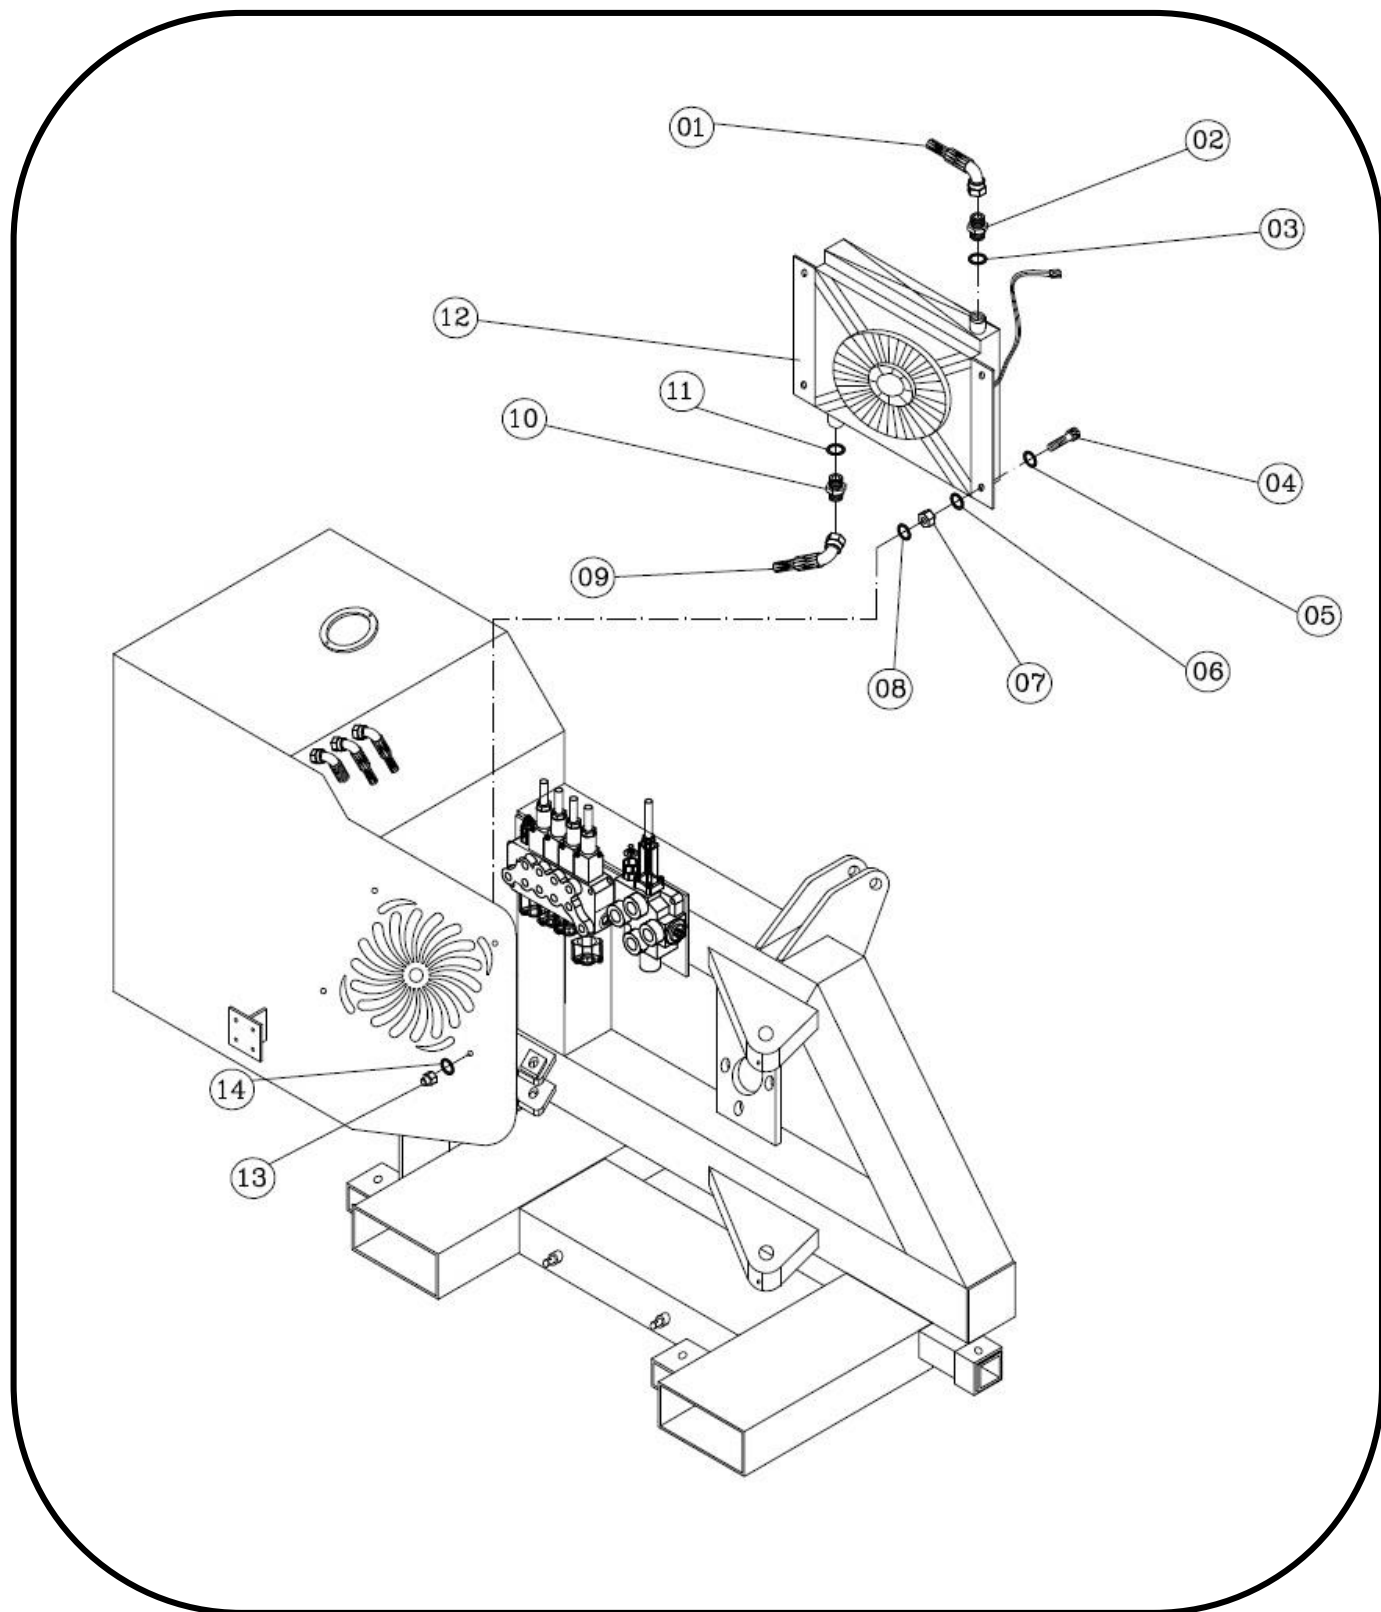

CONJUNTO (OPCIONAL) INTERCAMBIADOR DE CALOR/ (OPTIONAL) SET HEAT EXCHANGER/

CONJUNTO (OPCIONAL) INTERCAMBIADOR DE CALOR/ (OPTIONAL) SET HEAT EXCHANGER/

Nº	CÓDIGO/CODE	DESCRIPCIÓN	DESCRIPTION	DÉSCRIPTION	UDS
1	T0151	Tubo	Hose	Tuyau	1
2	101673	Niplo	Nipple	Nipple	1
3	101674	Arandela	Washer	Rondelle	1
4	101675	Tornillo	Screw	Vis	4
5	101676	Arandela	Washer	Rondelle	4
6	101677	Arandela	Washer	Rondelle	4
7	101678	Tuerca	Nut	Ecrou	4
8	101679	Arandela	Washer	Rondelle	4
9	T0134	Tubo	Hose	Tuyau	1
10	101680	Niplo	Nipple	Nipple	1
11	101681	Arandela	Washer	Rondelle	1
12	101682	Refrigerador	Oil cooler	Radiateur	1
13	101683	Tuerca	Nut	Ecrou	4
14	101684	Arandela	Washer	Rondelle	4