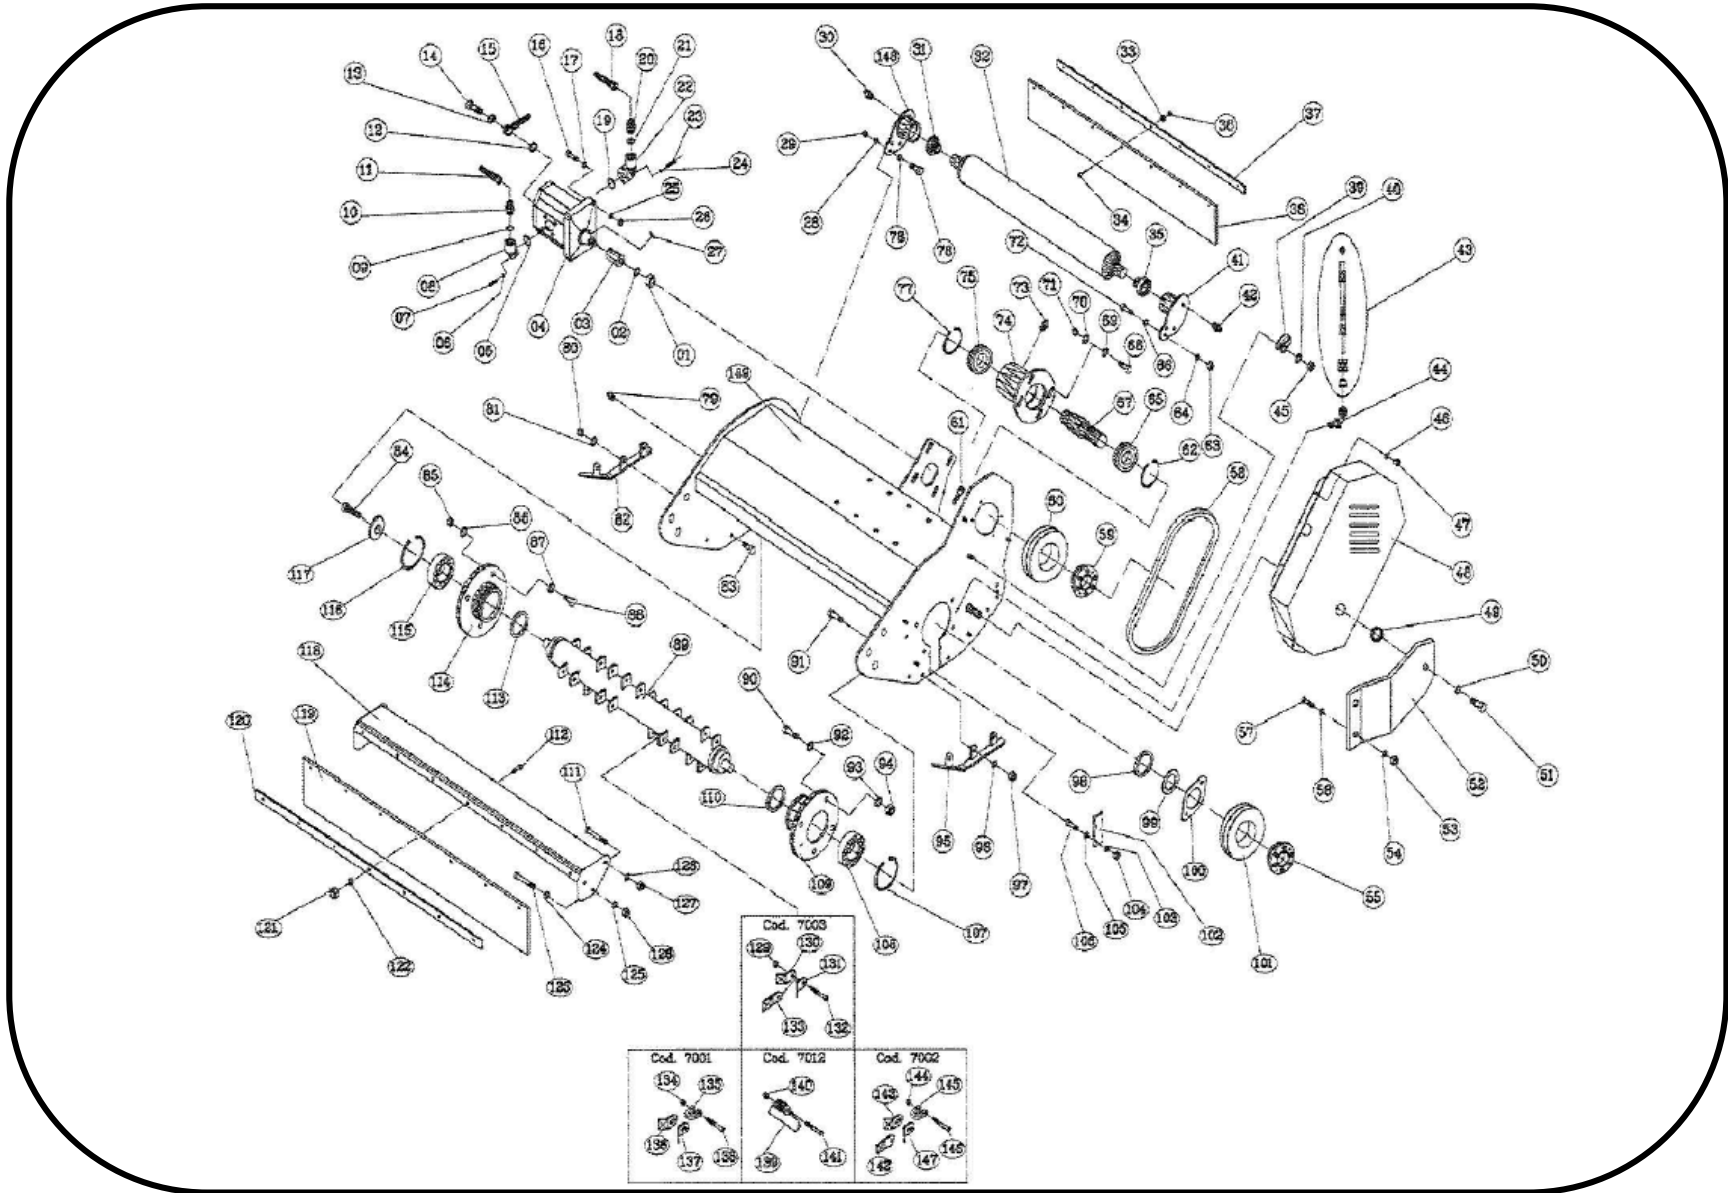

CONJUNTO CABEZAL TPX 100-120 (CON CORREAS), ROTOR, RODILLO Y MOTOR/ SET HEAD TPX 100-120 (with belts), ROTOR, ROLLER & ENGINE /

CONJUNTO CABEZAL TPX 100-120 (CON CORREAS), ROTOR, RODILLO Y MOTOR/ SET HEAD TPX 100-120 (with belts), ROTOR, ROLLER & ENGINE /

Nº	CÓDIGO/CODE	DESCRIPCIÓN	DESCRIPTION	DÉSCRIPTION	UDS
1	101414	Tuerca	Nut	Ecrou	1
2	101415	Arandela	Washer	Rondelle	1
3	101416	Piñon	Pinion	Pignon	1
4	101417	Motor	Engine	Motor	1
5	101418	OR	O-Ring	OR	1
6	101419	Arandela	Washer	Rondelle	3
7	101420	Tornillo	Screw	Vis	3
8	101421	Abrazadera	Manifold	Collecteur	1
9	101422	Arandela	Washer	Rondelle	1
10	101423	Niplo	Nipple	Nipple	1
11	T0145	Tubo	Hose	Tuyau	1
12	101424	Arandela	Washer	Rondelle	1
13	101425	Arandela	Washer	Rondelle	1
14	101426	Tornillo	Screw	Vis	1
15	T0146	Tubo	Hose	Tuyau	1
16	101427	Tornillo	Screw	Vis	4
17	101428	Arandela	Washer	Rondelle	4
18	T0143	Tubo	Hose	Tuyau	1
19	101429	OR	O-Ring	OR	1
20	101430	Niplo	Nipple	Nipple	1
21	101431	Arandela	Washer	Rondelle	1
22	101432	Abrazadera	Manifold	Collecteur	1
23	101433	Tornillo	Screw	Vis	3
24	101434	Arandela	Washer	Rondelle	3
25	101435	Arandela	Washer	Rondelle	4
26	101436	Tuerca	Nut	Ecrou	4
27	101437	Chaveta	Key	Cale couliss.	1
28	101438	Arandela	Washer	Rondelle	2
29	101439	Tuerca	Nut	Ecrou	2
30	101440	Engrasador	Greaser	Graisseur	1
31	101441	Cojinete	Bearing	Coussinet	1
32	101442	Rodillo 100	Roll 100	Rouleau 100	1
32	101443	Rodillo 120	Roll 120	Rouleau 120	1
33	101444	Arandela 100	Washer 100	Rondelle 100	7
33	101445	Arandela 120	Washer 120	Rondelle 120	8
34	101446	Tornillo 100	Screw 100	Vis 100	7
34	101447	Tornillo 120	Screw 120	Vis 120	8
35	101448	Cojinete	Bearing	Coussinet	1
36	101449	Tuerca 100	Nut 100	Ecrou 100	7
36	101450	Tuerca 120	Nut 120	Ecrou 120	8
37	101451	Perfil 100	Strip 100	Profil 100	1
37	101452	Perfil 120	Strip 120	Profil 120	1
38	101453	Protec. 100	Protec. 100	Protec. 100	1
38	101454	Protec. 120	Protec. 120	Protec. 120	1
39	101455	Protec.	Protec.	Protec.	1
40	101456	Arandela	Washer	Rondelle	1
41	101457	Soporte DX	Roll DX	Support DX	1
42	101458	Engrasador	Greaser	Graisseur	1