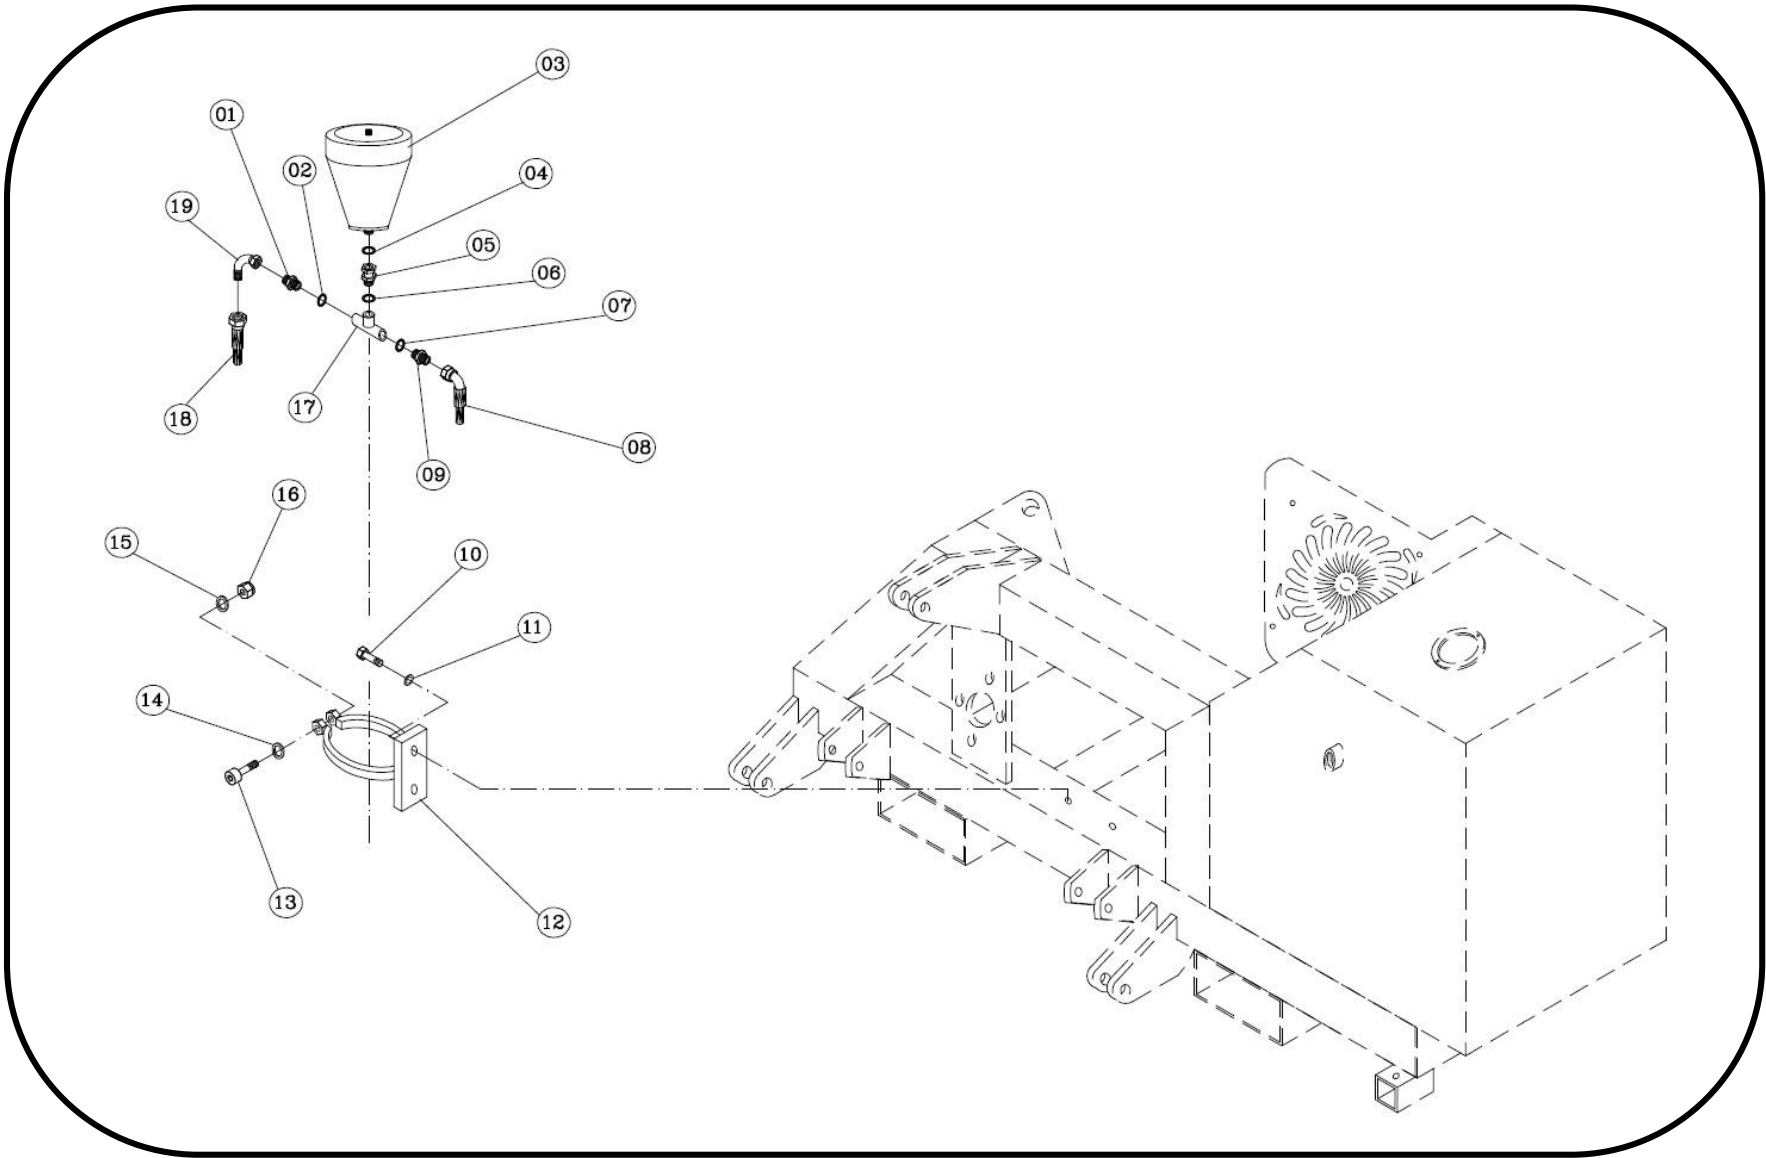

CONJUNTO (OPCIONAL) ACUMULADOR DE COLUMNA/ (OPTIONAL) SET ACCUMULATOR COLUMN/

CONJUNTO (OPCIONAL) ACUMULADOR DE COLUMNA/ (OPTIONAL) SET ACCUMULATOR COLUMN/

Nº	CÓDIGO/CODE	DESCRIPCIÓN	DESCRIPTION	DÉSCRIPTION	UDS
1	99465	Niplo	Nipple	Nipple	1
2	99466	Arandela	Washer	Rondelle	1
3	99467	Acumulador	Accumulator column	Accumulateur montant	1
4	99468	Arandela	Washer	Rondelle	1
5	99469	Empalme	Coupling	Raccord	1
6	99470	Arandela	Washer	Rondelle	1
7	99471	Arandela	Washer	Rondelle	1
8	T0066	Tubo	Hose	Tuyau	1
9	99472	Niplo	Nipple	Nipple	1
10	99473	Tornillo	Screw	Vis	2
11	99474	Arandela	Washer	Rondelle	2
12	99475	Soporte	Support	Support	1
13	99476	Tornillo	Screw	Vis	1
14	99477	Arandela	Washer	Rondelle	1
15	99478	Arandela	Washer	Rondelle	1
16	99479	Tuerca	Nut	Ecrou	1
17	99480	Empalme	Coupling	Raccord	1
18	T0070	Tubo	Hose	Tuyau	1
19	99481	Empalme	Coupling	Raccord	1