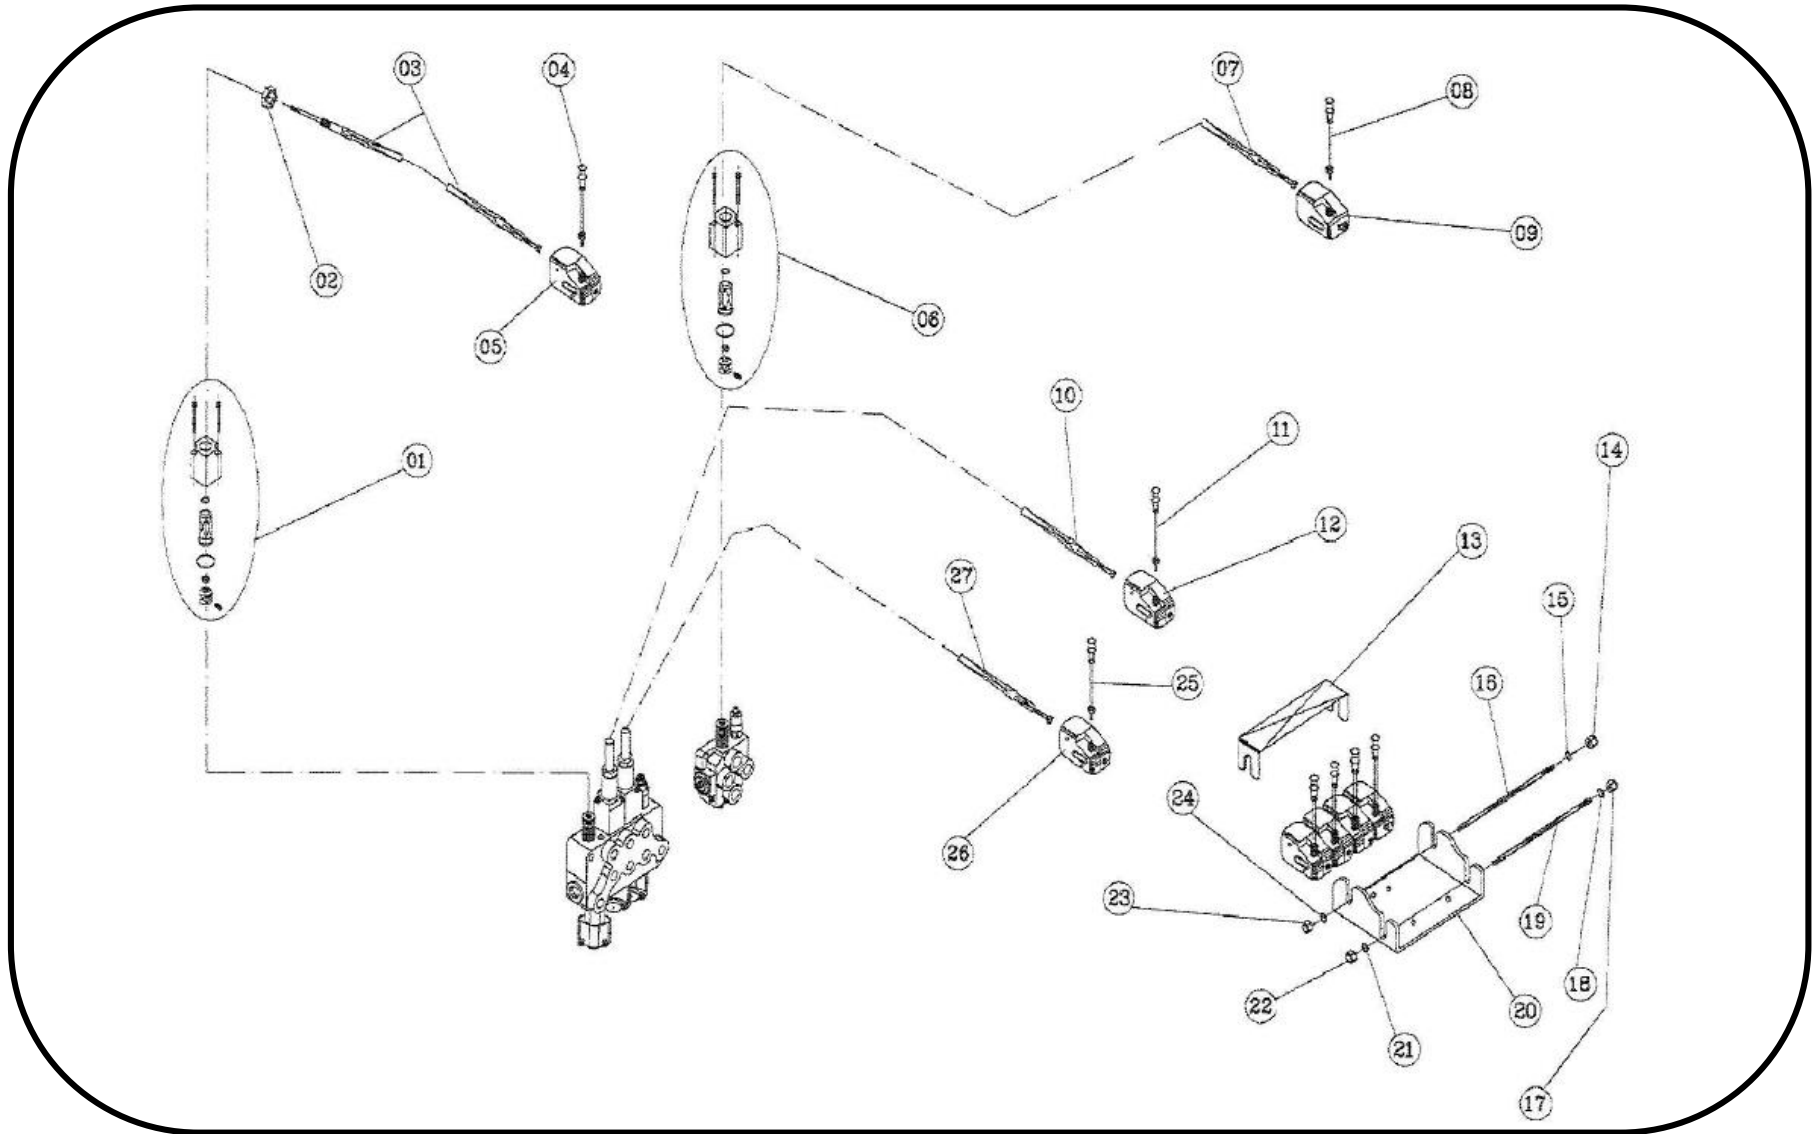

TAV.08 CONJUNTO CABLE Y PALANCAS/ TAV.08 SET CABLES AND LEVERS/

TAV.08 CONJUNTO CABLE Y PALANCAS/ TAV.08 SET CABLES AND LEVERS/

Nº	CÓDIGO/CODE	DESCRIPCIÓN	DESCRIPTION	DÉSCRIPTION	UDS
1	101646	Acoplamiento	Matchmaker	Celui qui accouple	3
2	101647	Tuerca	Nut	Ecrou	4
3	101648	Cable	Cable	Cable	1
4	101649	Palanca	Lever	Levier	1
5	101650	Caja	Box	Cage	1
6	101651	Acoplamiento	Matchmaker	Celui qui accouple	1
7	101652	Cable	Cable	Cable	1
8	101653	Palanca	Lever	Levier	1
9	101654	Caja	Box	Cage	1
10	101655	Cable	Cable	Cable	1
11	101656	Palanca	Lever	Levier	1
12	101657	Caja	Box	Cage	1
13	101658	Estribo	Bracket	Etrier	1
14	101659	Tuerca	Nut	Ecrou	1
15	101660	Arandela	Washer	Rondelle	1
16	101661	Tornillo	Screw	Vis	1
17	101662	Tuerca	Nut	Ecrou	1
18	101663	Arandela	Washer	Rondelle	1
19	101664	Tornillo	Screw	Vis	1
20	101665	Soporte	Support	Support	1
21	101666	Arandela	Washer	Rondelle	1
22	101667	Tuerca	Nut	Ecrou	1
23	101668	Tuerca	Nut	Ecrou	1
24	101669	Arandela	Washer	Rondelle	1
25	101670	Palanca	Lever	Levier	1
26	101671	Caja	Box	Cage	1
27	101672	Cable	Cable	Cable	1