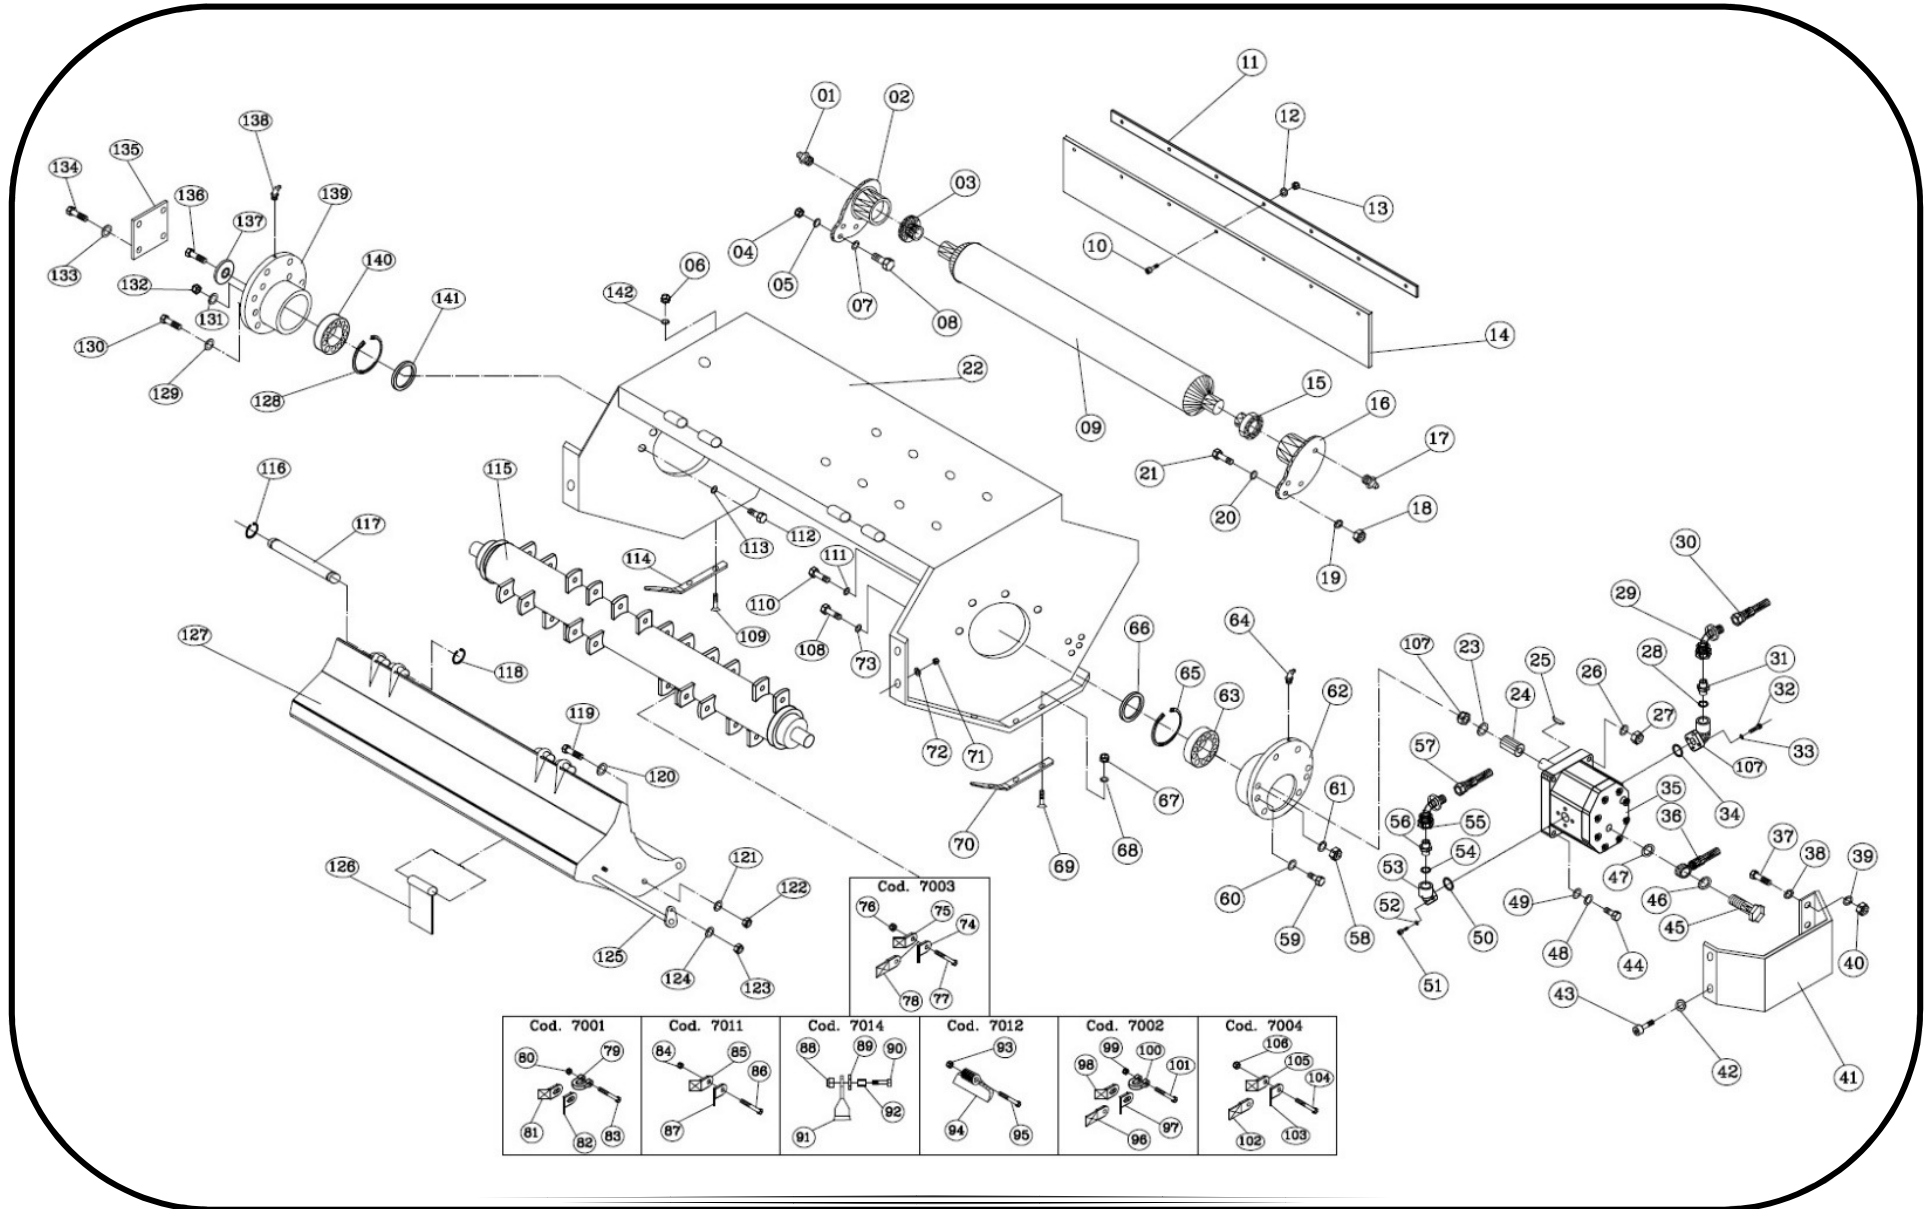

CONJUNTO CABEZAL TPX 100-120, ROTOR, RODILLO Y MOTOR/ SET HEAD TPX 100-120, ROTOR, ROLLER & ENGINE/

CONJUNTO CABEZAL TPX 100-120, ROTOR, RODILLO Y MOTOR/ SET HEAD TPX 100-120, ROTOR, ROLLER & ENGINE/

Nº	CÓDIGO/CODE	DESCRIPCIÓN	DESCRIPTION	DÉSCRIPTION	UDS
1	97916	Engrasador	Greaser	Graisneur	1
2	97917	Soporte tambor SX	Roll suport SX	Support rouleau SX	1
3	97918	Cojinete	Bearing	Coussinet	1
4	97919	Tuerca	Nut	Ecrou	2
5	97920	Arandela	Washer	Rondelle	2
6	97921	Tuerca	Nut	Ecrou	3
7	97922	Arandela	Washer	Rondelle	2
8	97923	Tornillo	Screw	Vis	2
9	97924	Tambor 100	Roll 100	Rouleau 100	1
9	97925	Tambor 120	Roll 120	Rouleau 120	1
10	97926	Tornillo 100	Screw 100	Vis 100	6
10	97927	Tornillo 120	Screw 120	Vis 120	7
11	97928	Perfil 100	Strip 100	Profil 100	1
11	97929	Perfil 120	Strip 120	Profil 120	1
12	97930	Arandela 100	Washer 100	Rondelle 100	6
12	97931	Arandela 120	Washer 120	Rondelle 120	7
13	97932	Tuerca 100	Nut 100	Ecrou 100	6
13	97933	Tuerca 120	Nut 120	Ecrou 120	7
14	97934	Protec. 100	Protec. 100	Protec. 100	1
14	97935	Protec. 120	Protec. 120	Protec. 120	1
15	97936	Cojinete	Bearing	Coussinet	1
16	97937	Soporte tambor DX	Roll suport DX	Support rouleau DX	1
17	97938	Engrasador	Greaser	Graisneur	1
18	97939	Tuerca	Nut	Ecrou	2
19	97940	Arandela	Washer	Rondelle	2
20	97941	Arandela	Washer	Rondelle	2
21	97942	Tornillo	Screw	Vis	2
22	97943	Chasis 100	Body 100	Caross. 100	1
22	97944	Chasis 120	Body 120	Caross. 120	1
23	97945	Arandela	Washer	Rondelle	1
24	97946	Piñon	Pinion	Pignon	1
25	97947	Cuna deslizamiento.	Key	Cale couliss.	1
26	97948	Arandela	Washer	Rondelle	2
27	97949	Tuerca	Nut	Ecrou	2
28	97950	Arandela	Washer	Rondelle	1
29	97951	Empalme	Coupling	Raccord	1
29	97952	Empalme 60HP	Coupling 60HP	Raccord 60HP	1
30	T0053	Tubo	Hose	Tuyau	1
30	T0054	Tubo 60HP	Hose 60HP	Tuyau 60HP	1
31	97953	Niplo	Nipple	Nipple	1
31	97954	Niplo 60HP	Nipple 60HP	Nipple 60HP	1
32	97955	Tornillo	Screw	Vis	3
33	97956	Arandela	Washer	Rondelle	3
34	97957	OR	OR	O-Ring	1
35	97958	Motor	Motor	Moteur	1
35	97959	Motor 60HP	Motor 60HP	Moteur 60HP	1
36	T0059	Tubo	Hose	Tuyau	1
37	97960	Tornillo	Screw	Vis	2
38	97961	Arandela	Washer	Rondelle	2
39	97962	Arandela	Washer	Rondelle	2
40	97963	Tuerca	Nut	Ecrou	2
41	97964	Caya	Casing	Carter	1
42	97965	Arandela	Washer	Rondelle	2
43	97966	Tornillo	Screw	Vis	2
44	97967	Tornillo	Screw	Vis	2
45	97968	Tornillo	Bolt with hole	Boulon	1
46	97969	Arandela	Washer	Rondelle	1
47	97970	Arandela	Washer	Rondelle	1