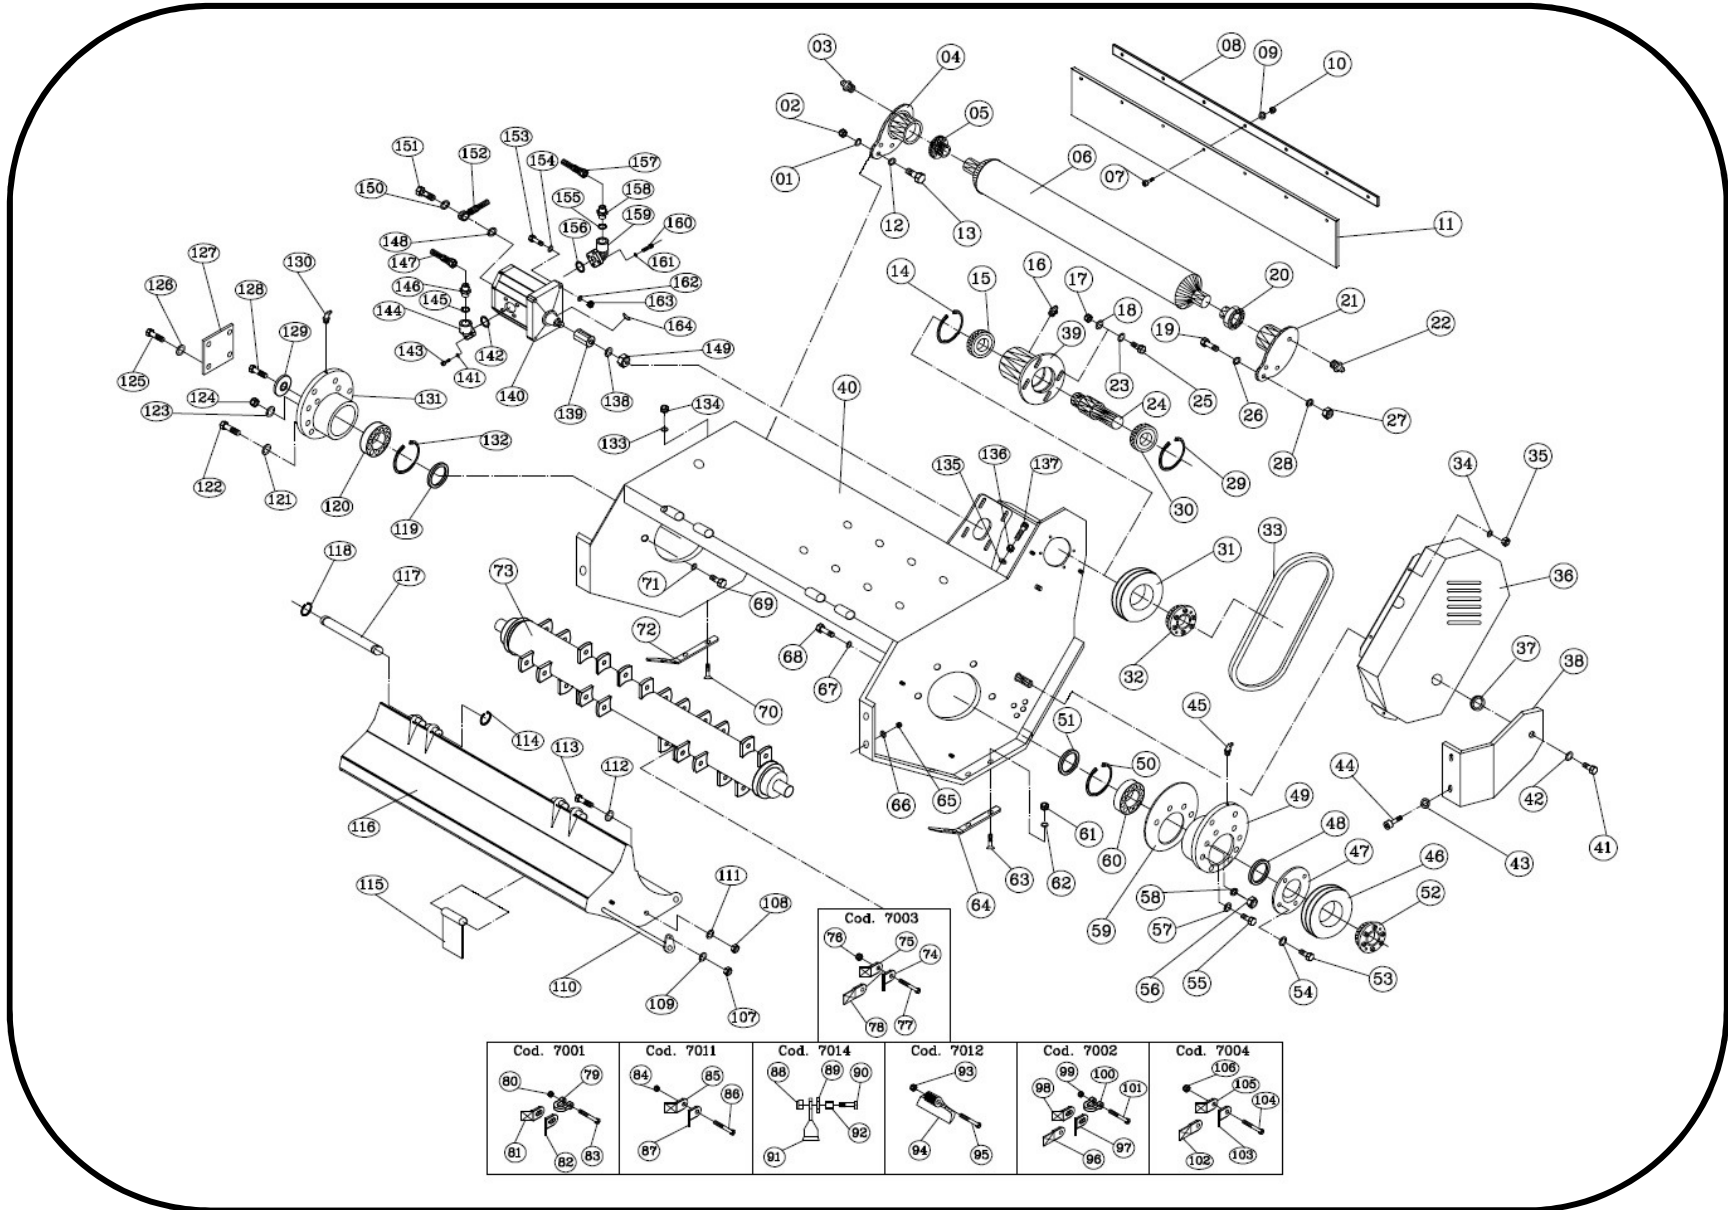

CONJUNTO CABEZAL TPX 100-120 (CON CORREAS), ROTOR, RODILLO Y MOTOR/ SET HEAD TPX 100-120 (with belts), ROTOR, ROLLER & ENGINE /

CONJUNTO CABEZAL TPX 100-120 (CON CORREAS), ROTOR, RODILLO Y MOTOR/ SET HEAD TPX 100-120 (with belts), ROTOR, ROLLER & ENGINE /

Nº	CÓDIGO/CODE	DESCRIPCIÓN	DESCRIPTION	DÉSCRIPTION	UDS
1	98103	Arandela	Washer	Rondelle	2
2	98104	Tuerca	Nut	Ecrou	2
3	98105	Engrasador	Greaser	Graisseur	1
4	98106	Soporte tambor SX	Roll suport SX	Support rouleau SX	1
5	98107	Cojinete	Bearing	Coussinet	1
6	98108	Tambor 100	Roll 100	Rouleau 100	1
6	98109	Tambor 120	Roll 120	Rouleau 120	1
7	98110	Tornillo 100	Screw 100	Vis 100	6
7	98111	Tornillo 120	Screw 120	Vis 120	7
8	98112	Perfil 100	Strip 100	Profil 100	1
8	98113	Perfil 120	Strip 120	Profil 120	1
9	98114	Arandela 100	Washer 100	Rondelle 100	6
9	98115	Arandela 120	Washer 120	Rondelle 120	7
10	98116	Tuerca 100	Nut 100	Ecrou 100	6
10	98117	Tuerca 120	Nut 120	Ecrou 120	7
11	98118	Protec. 100	Protec. 100	Protec. 100	1
11	98119	Protec. 120	Protec. 120	Protec. 120	1
12	98120	Arandela	Washer	Rondelle	2
13	98121	Tornillo	Screw	Vis	2
14	98122	Seeger	Seeger	Seeger	1
15	98123	Cojinete	Bearing	Coussinet	1
16	98124	Engrasador	Greaser	Graisseur	1
17	98125	Tuerca	Nut	Ecrou	4
18	98126	Arandela	Washer	Rondelle	4
19	98127	Tornillo	Screw	Vis	2
20	98128	Cojinete	Bearing	Coussinet	1
21	98129	Soporte tambor SX	Roll suport SX	Support rouleau SX	1
22	98130	Engrasador	Greaser	Graisseur	1
23	98131	Arandela	Washer	Rondelle	4
24	98132	Perno	Pin	Pivot	1
25	98133	Tornillo	Screw	Vis	4
26	98134	Arandela	Washer	Rondelle	2
27	98135	Tuerca	Nut	Ecrou	2
28	98136	Arandela	Washer	Rondelle	2
29	98137	Seeger	Seeger	Seeger	1
30	98138	Cojinete	Bearing	Coussinet	1
31	98139	Polea	Belt pulley	Poulie	1
32	98140	Joint	Joint	Joint	1
33	98141	Correa	Belt	Courroie	2
34	98142	Arandela	Washer	Rondelle	4
35	98143	Tuerca	Nut	Ecrou	4
36	98144	Caya	Casing	Carter	1
37	98145	Arandela	Washer	Rondelle	1
38	98146	Caya	Casing	Carter	1
39	98147	Soporte	Suppport	Support	1
40	98148	Chasis 100	Body 100	Caross. 100	1
40	98149	Chasis 120	Body 120	Caross. 120	1
41	98150	Tornillo	Screw	Vis	1