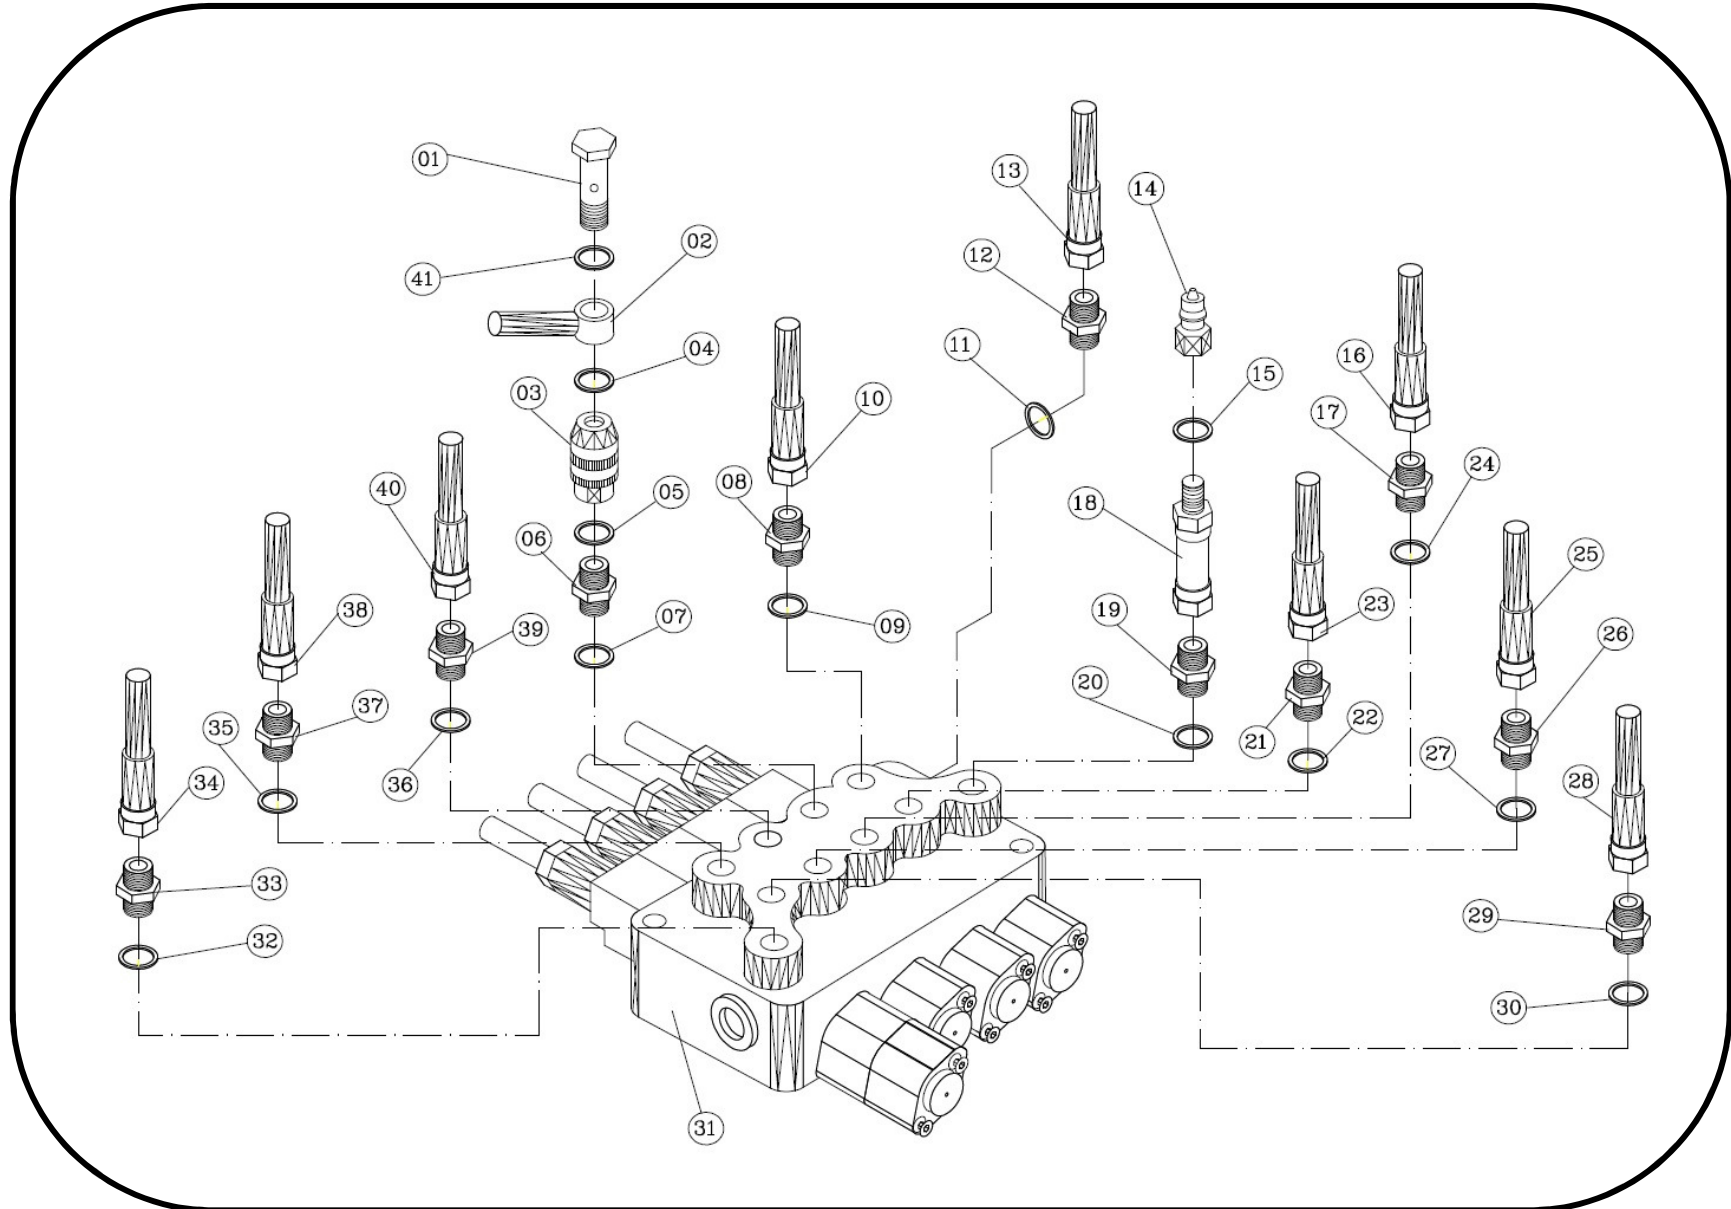

TAV. 06 CONJUNTO DISTRIBUIDOR DE MOVIMIENTO / TAV. 06 SET DISTRIBUTOR OF MOVEMENT /

TAV. 06 CONJUNTO DISTRIBUIDOR DE MOVIMIENTO/ TAV. 06 SET DISTRIBUTOR OF MOVEMENT /

Nº	CÓDIGO/CODE	DESCRIPCIÓN	DESCRIPTION	DÉSCRIPTION	UDS
1	98310	Arandela	Washer	Rondelle	1
2	T0064	Tubo	Hose	Tuyau	1
3	98311	Valvula	Valve	Soupape	1
4	98312	Arandela	Washer	Rondelle	1
5	98313	Arandela	Washer	Rondelle	1
6	98314	Niplo	Nipple	Nipple	1
7	98315	Arandela	Washer	Rondelle	1
8	98316	Niplo	Nipple	Nipple	1
9	98317	Arandela	Washer	Rondelle	1
10	T0062	Tubo	Hose	Tuyau	1
11	98318	Arandela	Washer	Rondelle	1
12	98319	Niplo	Nipple	Nipple	1
13	T0048	Tubo	Hose	Tuyau	1
14	98320	Empalme	Coupling	Raccord	1
15	98321	Arandela	Washer	Rondelle	1
16	T0065	Tubo	Hose	Tuyau	1
17	98322	Niplo	Nipple	Nipple	1
18	98323	Empalme	Coupling	Raccord	1
19	98324	Niplo	Nipple	Nipple	1
20	98325	Arandela	Washer	Rondelle	1
21	98326	Niplo	Nipple	Nipple	1
22	98327	Arandela	Washer	Rondelle	1
23	T0063	Tubo	Hose	Tuyau	1
24	98328	Arandela	Washer	Rondelle	1
25	T0067	Tubo	Hose	Tuyau	1
26	98329	Niplo	Nipple	Nipple	1
27	98330	Arandela	Washer	Rondelle	1
28	T0069	Tubo	Hose	Tuyau	1
29	98331	Niplo	Nipple	Nipple	1
30	98332	Arandela	Washer	Rondelle	1
31	98333	Distribuidor	Distributor	Distributeur	1
32	98334	Arandela	Washer	Rondelle	1
33	98335	Niplo	Nipple	Nipple	1
34	T0049	Tubo	Hose	Tuyau	1
35	98336	Arandela	Washer	Rondelle	1
36	98337	Arandela	Washer	Rondelle	1
37	98338	Niplo	Nipple	Nipple	1
38	T0068	Tubo	Hose	Tuyau	1
39	98339	Niplo	Nipple	Nipple	1
40	T0066	Tubo	Hose	Tuyau	1
41	98429	Arandela	Washer	Rondelle	1