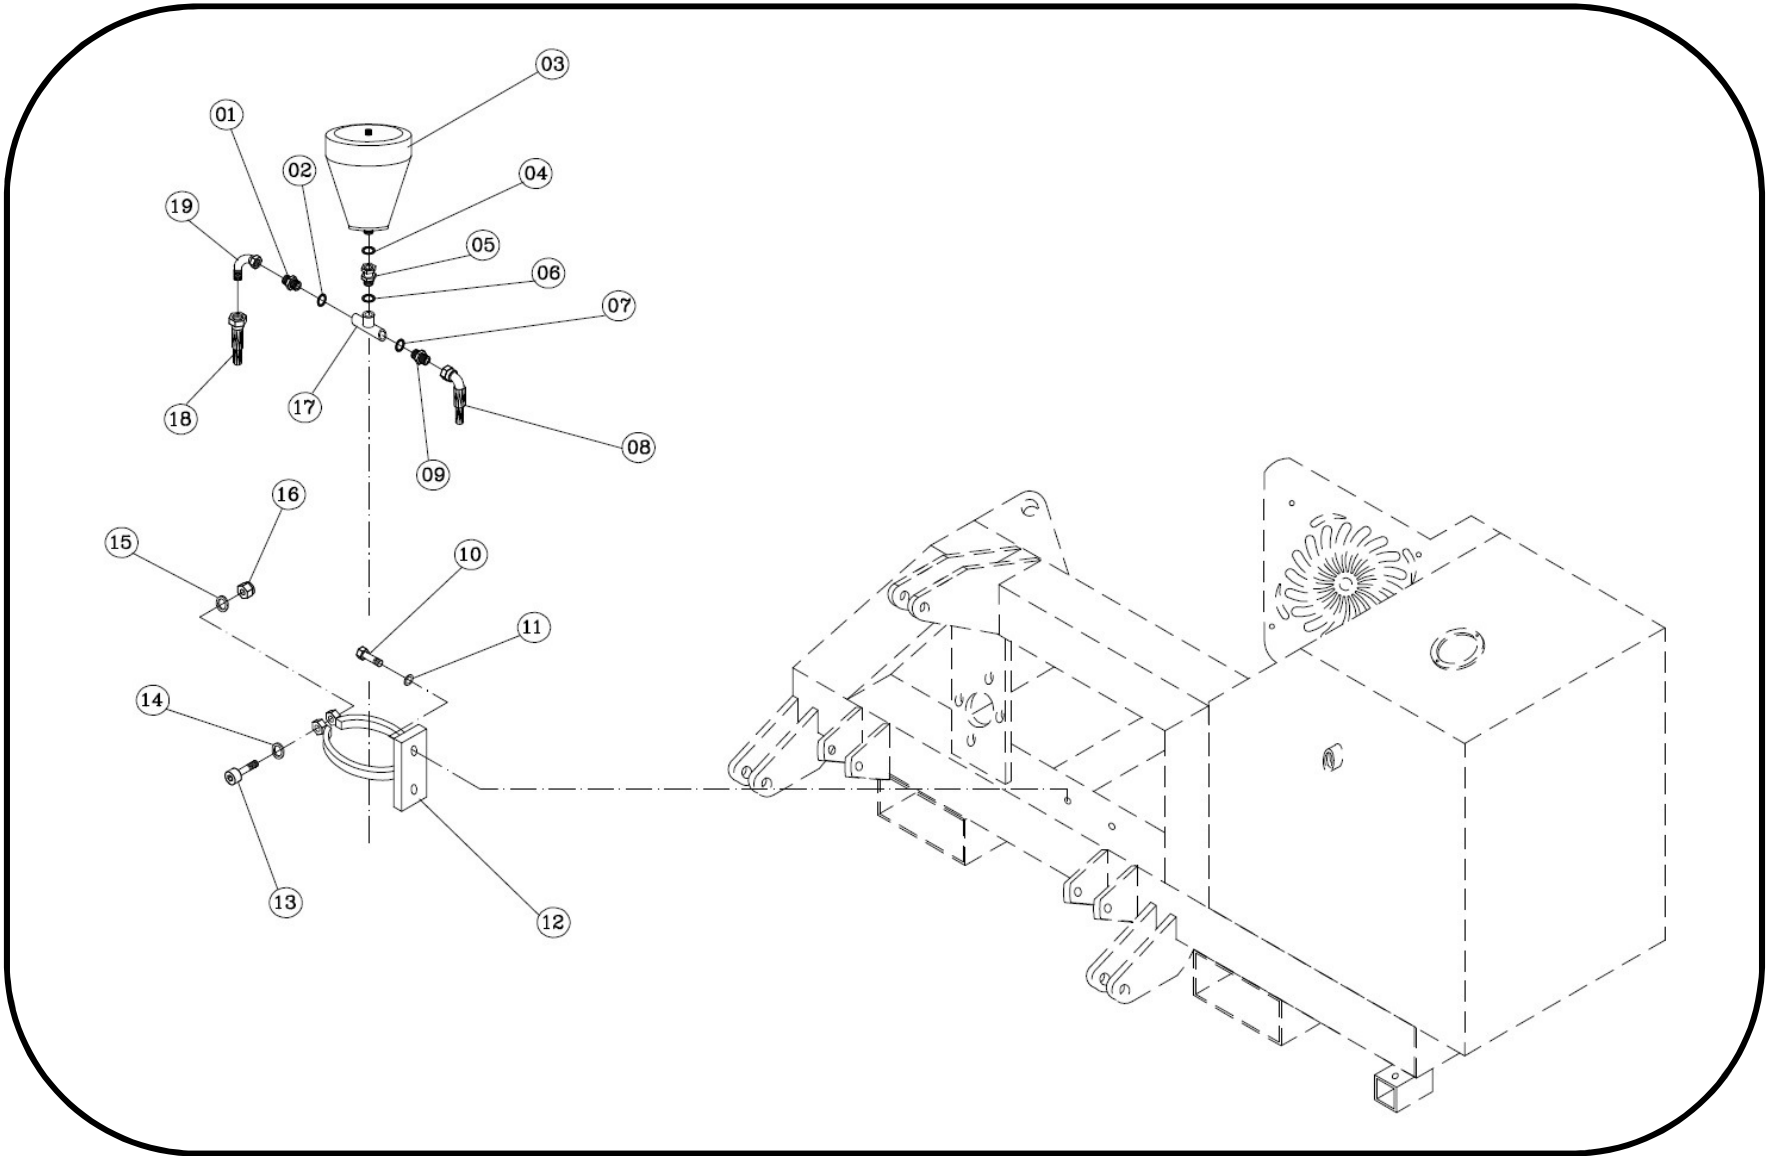

CONJUNTO (OPCIONAL) ACUMULADOR DE COLUMNA/ (OPTIONAL) SET ACCUMULATOR COLUMN/

CONJUNTO (OPCIONAL) ACUMULADOR DE COLUMNA/ (OPTIONAL) SET ACCUMULATOR COLUMN/

Nº	CÓDIGO/CODE	DESCRIPCIÓN	DESCRIPTION	DÉSCRIPTION	UDS
1	99465	Niplo	Nipple	Nipple	1
2	99466	Arandela	Washer	Rondelle	1
3	99467	Acumulador	Accumulator column	Accumulateur montant	1
4	99468	Arandela	Washer	Rondelle	1
5	99469	Empalme	Coupling	Raccord	1
6	99470	Arandela	Washer	Rondelle	1
7	99471	Arandela	Washer	Rondelle	1
8	T0066	Tubo	Hose	Tuyau	1
9	99472	Niplo	Nipple	Nipple	1
10	99473	Tornillo	Screw	Vis	2
11	99474	Arandela	Washer	Rondelle	2
12	99475	Soporte	Support	Support	1
13	99476	Tornillo	Screw	Vis	1
14	99477	Arandela	Washer	Rondelle	1
15	99478	Arandela	Washer	Rondelle	1
16	99479	Tuerca	Nut	Ecrou	1
17	99480	Empalme	Coupling	Raccord	1
18	T0070	Tubo	Hose	Tuyau	1
19	99481	Empalme	Coupling	Raccord	1