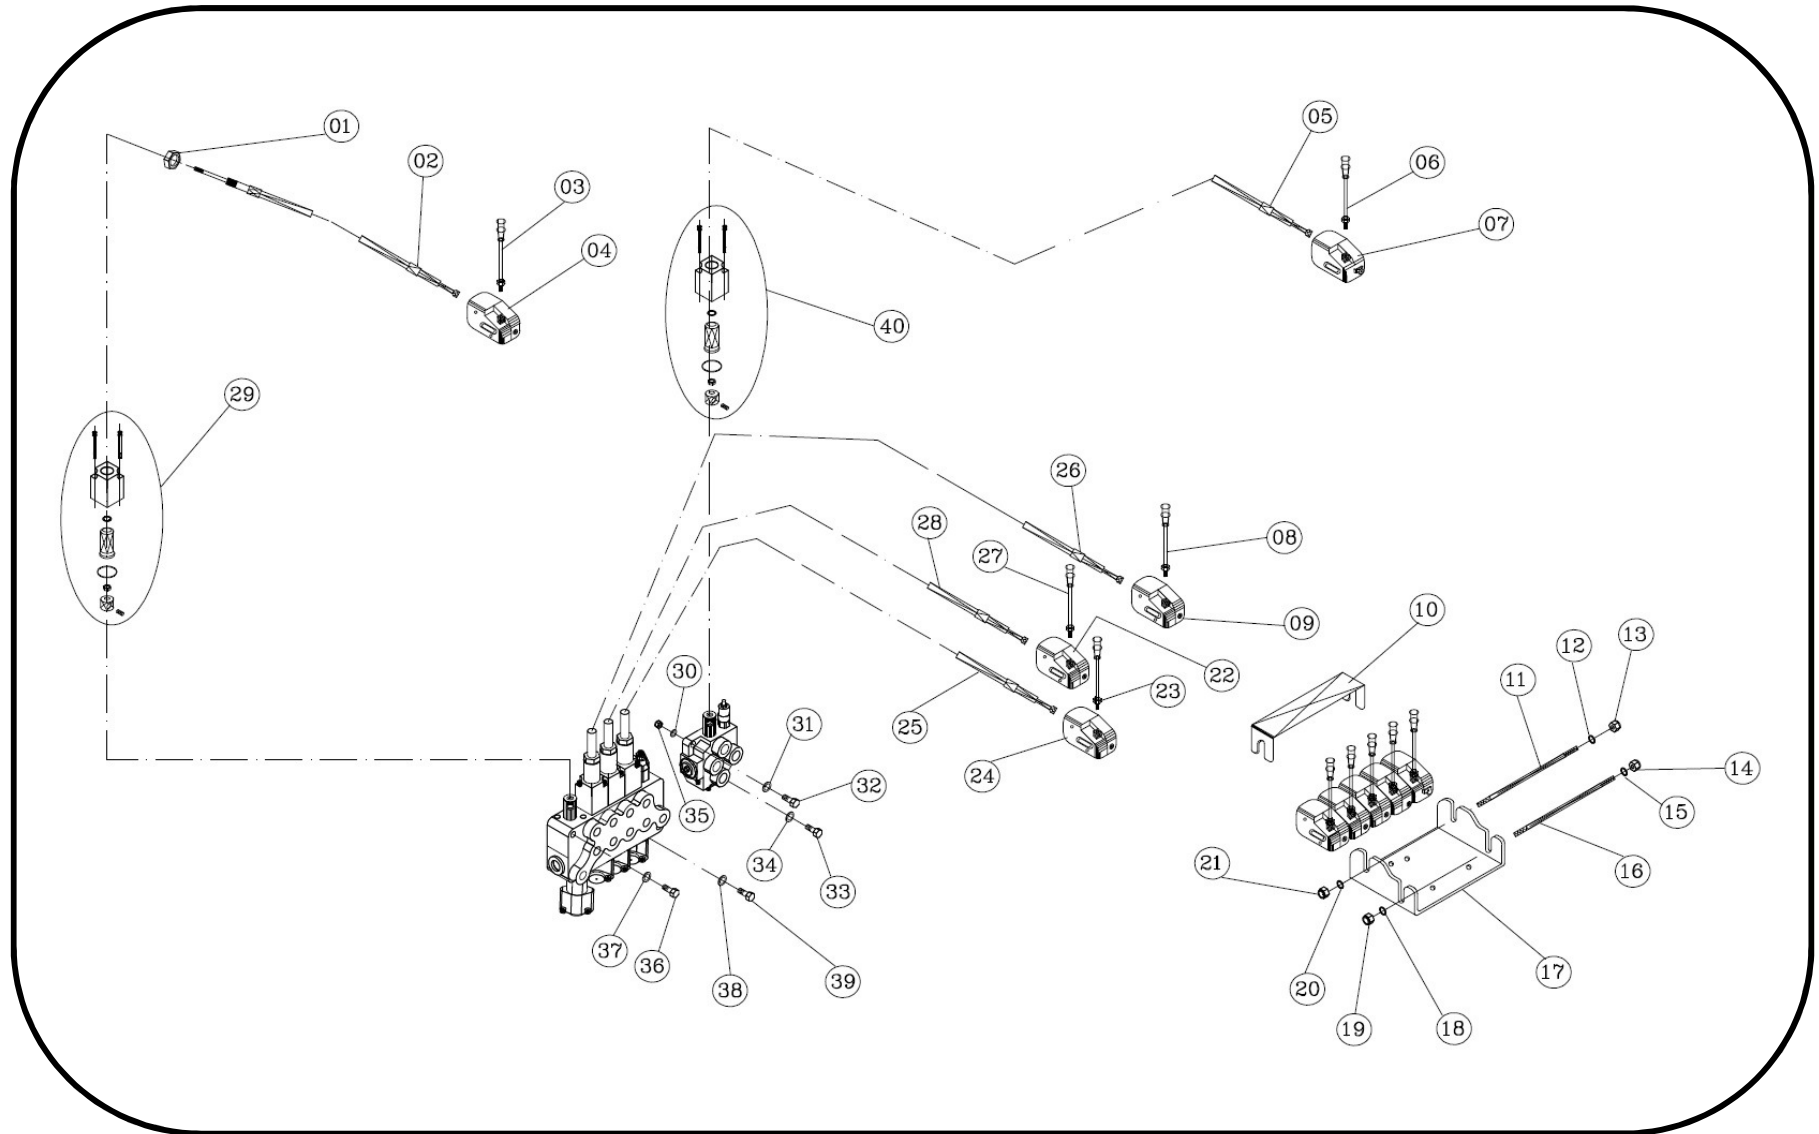

TAV.08 CONJUNTO CABLE Y PALANCAS/ TAV.08 SET CABLES AND LEVERS/

TAV.08 CONJUNTO CABLE Y PALANCAS/ TAV.08 SET CABLES AND LEVERS/

Nº	CÓDIGO/CODE	DESCRIPCIÓN	DESCRIPTION	DÉSCRIPTION	UDS
1	98368	Tuerca	Nut	Ecrou	5
2	98369	Cable	Cable	Cable	1
3	98370	Polanca	Lever	Levier	1
4	98371	Caja	Box	Cage	1
5	98372	Cable	Cable	Cable	1
6	98373	Polanca	Lever	Levier	1
7	98374	Caja	Box	Cage	1
8	98375	Polanca	Lever	Levier	1
9	98376	Caja	Box	Cage	1
10	98377	Estribo	Bracket	Etrier	1
11	98378	Tornillo	Stud	Boulon	1
12	98379	Arandela	Washer	Rondelle	1
13	98380	Tuerca	Nut	Ecrou	1
14	98381	Tuerca	Nut	Ecrou	1
15	98382	Arandela	Washer	Rondelle	1
16	98383	Tornillo	Stud	Boulon	1
17	98384	SopORTE	Support	Support	1
18	98385	Arandela	Washer	Rondelle	1
19	98386	Tuerca	Nut	Ecrou	1
20	98387	Arandela	Washer	Rondelle	1
21	98388	Tuerca	Nut	Ecrou	1
22	98389	Caja	Box	Cage	1
23	98390	Polanca	Lever	Levier	1
24	98391	Caja	Box	Cage	1
25	98392	Cable	Cable	Cable	1
26	98393	Cable	Cable	Cable	1
27	98394	Polanca	Lever	Levier	1
28	98395	Cable	Cable	Cable	1
29	98396	Acoplamiento	Matchmaker	Celui qui accouple	4
30	98397	Arandela	Washer	Rondelle	2
30	98398	Arandela 60HP	Washer 60HP	Rondelle 60HP	3
31	98399	Arandela	Washer	Rondelle	2
31	98400	Arandela 60HP	Washer 60HP	Rondelle 60HP	3
32	98401	Tornillo	Screw	Vis	2
32	98402	Tornillo 60HP	Screw 60HP	Vis 60HP	3
33	98403	Tornillo	Screw	Vis	1
33	98404	Tornillo 60HP	Screw 60HP	Vis 60HP	0
34	98405	Arandela	Washer	Rondelle	1
34	98406	Arandela 60HP	Washer 60HP	Rondelle 60HP	0
35	98407	Tuerca	Nut	Ecrou	2
35	98408	Tuerca 60HP	Nut 60HP	Ecrou 60HP	3
36	98409	Tornillo	Screw	Vis	1
37	98410	Arandela	Washer	Rondelle	1
38	98411	Arandela	Washer	Rondelle	1
39	98412	Tornillo	Screw	Vis	1
40	98413	Acoplamiento	Matchmaker	Celui qui accouple	1
40	98414	Acoplamiento 60HP	Matchmaker 60HP	Celui qui accouple 60HP	1