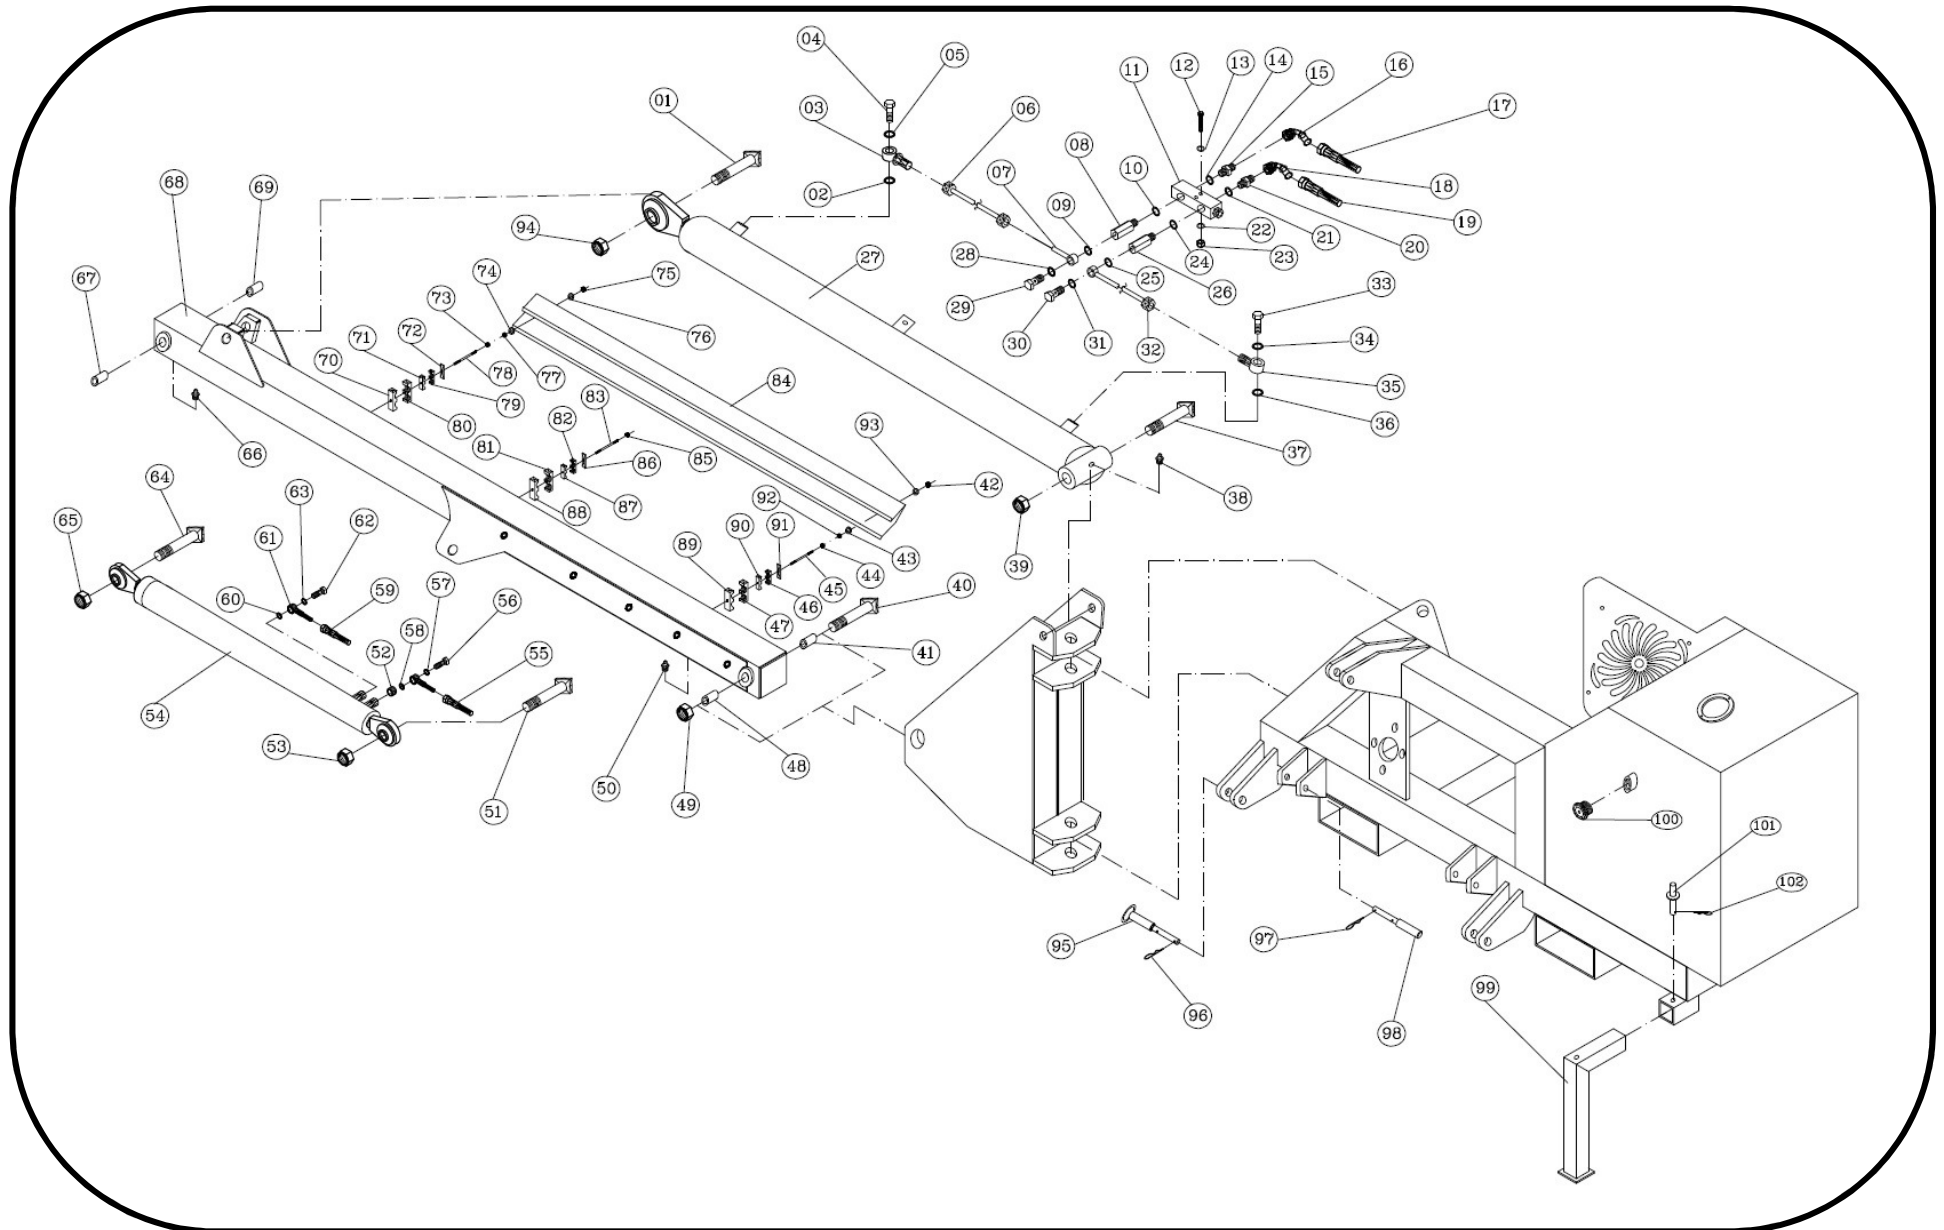

CONJUNTO 1º BRAZO Y CILINDRO/SET 1st ARM & CYLINDER /

CONJUNTO 1º BRAZO Y CILINDRO/SET 1st ARM & CYLINDER /

Nº	CÓDIGO/CODE	DESCRIPCIÓN	DESCRIPTION	DÉSCRIPTION	UDS
1	97744	Perno	Pin	Pivot	1
2	97745	Arandela	Washer	Rondelle	1
3	97746	Empalme	Coupling	Raccord	1
4	97747	Tornillo	Bolt with hole	Boulon	1
5	97748	Arandela	Washer	Rondelle	1
6	97749	Tubo	Hose	Tuyau	1
7	97750	Empalme	Coupling	Raccord	1
8	97751	Empalme	Coupling	Raccord	1
9	97752	Arandela	Washer	Rondelle	1
10	97753	Arandela	Washer	Rondelle	1
11	97754	Válvula	Valve	Soupape	1
12	97755	Tornillo	Screw	Vis	1
13	97756	Arandela	Washer	Rondelle	1
14	97757	Arandela	Washer	Rondelle	1
15	97758	Niplo	Nipple	Nipple	1
16	97759	Empalme	Coupling	Raccord	1
17	T0063	Tubo	Hose	Tuyau	1
18	97760	Empalme	Coupling	Raccord	1
19	T0062	Tubo	Hose	Tuyau	1
20	97761	Niplo	Nipple	Nipple	1
21	97762	Arandela	Washer	Rondelle	1
22	97763	Arandela	Washer	Rondelle	1
23	97764	Tuerca	Nut	Ecrou	1
24	97765	Arandela	Washer	Rondelle	1
25	97766	Arandela	Washer	Rondelle	1
26	97767	Empalme	Coupling	Raccord	1
27	97768	Cilindro	Cylinder	Cylindre	1
28	97769	Arandela	Washer	Rondelle	1
29	97770	Tornillo	Screw	Vis	1
30	97771	Tornillo	Screw	Vis	1
31	97772	Arandela	Washer	Rondelle	1
32	97773	Tubo	Hose	Tuyau	1
33	97774	Tornillo	Screw	Vis	1
34	97775	Arandela	Washer	Rondelle	1
35	97776	Empalme	Coupling	Raccord	1
36	97777	Arandela	Washer	Rondelle	1
37	97778	Perno	Pin	Pivot	1
38	97779	Engrasador	Greaser	Graisneur	1
39	97780	Tuerca	Nut	Ecrou	1
40	97781	Perno	Pin	Pivot	1
41	97782	Casquillo	Bush	Douille	1
42	97783	Tuerca	Nut	Ecrou	1
43	97784	Arandela	Washer	Rondelle	1
44	97785	Tuerca	Nut	Ecrou	1
45	97786	Tornillo	Stud	Boulon	1
46	97787	Taco	Block	Coin	1
47	97788	Taco	Block	Coin	1
48	97789	Casquillo	Bush	Douille	1
49	97790	Tuerca	Nut	Ecrou	1
50	97791	Engrasador	Greaser	Graisneur	1
51	97792	Perno	Pin	Pivot	1
52	97793	Valvula	Valve	Soupape	1
53	97794	Tuerca	Nut	Ecrou	1
54	97795	Cilindro	Cylinder	Cylindre	1
55	T0064	Tubo	Hose	Tuyau	1
56	97796	Tornillo	Stud	Boulon	1
57	97797	Arandela	Washer	Rondelle	1
58	97798	Arandela	Washer	Rondelle	1
59	T0065	Tubo	Hose	Tuyau	1
60	97799	Arandela	Washer	Rondelle	1