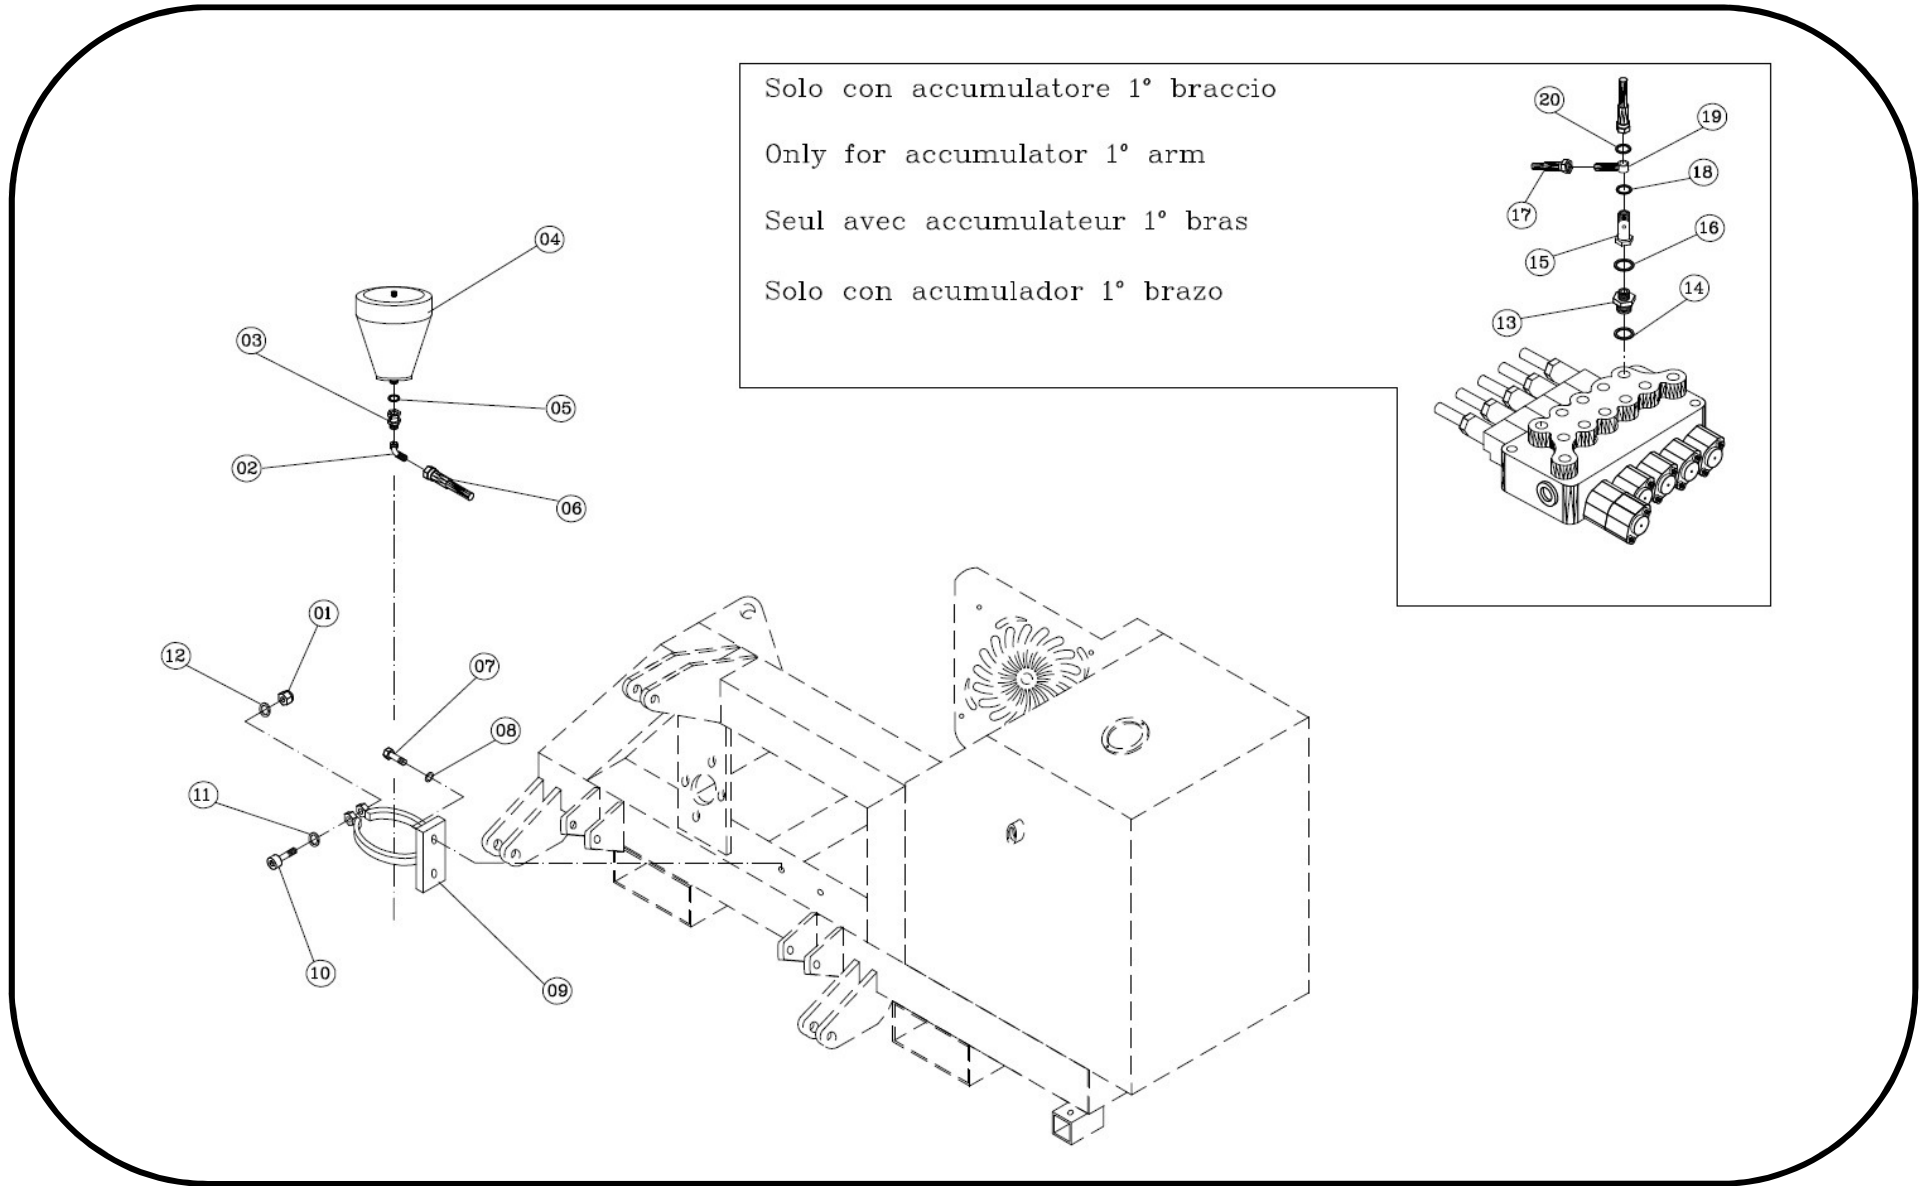

CONJUNTO (OPCIONAL) ACUMULADOR 1er BRAZO/ (OPTIONAL) SET ACCUMULATOR 1st ARM/

CONJUNTO (OPCIONAL) ACUMULADOR 1er BRAZO/ (OPTIONAL) SET ACCUMULATOR 1st ARM/

Nº	CÓDIGO/CODE	DESCRIPCIÓN	DESCRIPTION	DÉSCRIPTION	UDS
1	99482	Tuerca	Nut	Ecrou	1
2	99483	Empalme	Coupling	Raccord	1
3	99484	Empalme	Coupling	Raccord	1
4	99485	Acumulador	Accumulator column	Accumulateur montant	1
5	99486	Arandela	Washer	Rondelle	1
6	T0039	Tubo	Hose	Tuyau	1
7	99487	Tornillo	Screw	Vis	2
8	99488	Arandela	Washer	Rondelle	2
9	99489	Soporte	Support	Support	1
10	99490	Tornillo	Screw	Vis	1
11	99491	Arandela	Washer	Rondelle	1
12	99492	Arandela	Washer	Rondelle	1
13	99493	Niplo	Nipple	Nipple	1
14	99494	Arandela	Washer	Rondelle	1
15	99495	Tornillo	Bolt with hole	Boulon	1
16	99496	Arandela	Washer	Rondelle	1
17	T0039	Tubo	Hose	Tuyau	1
18	99497	Arandela	Washer	Rondelle	1
19	99498	Empalme	Coupling	Raccord	1
20	99499	Arandela	Washer	Rondelle	1