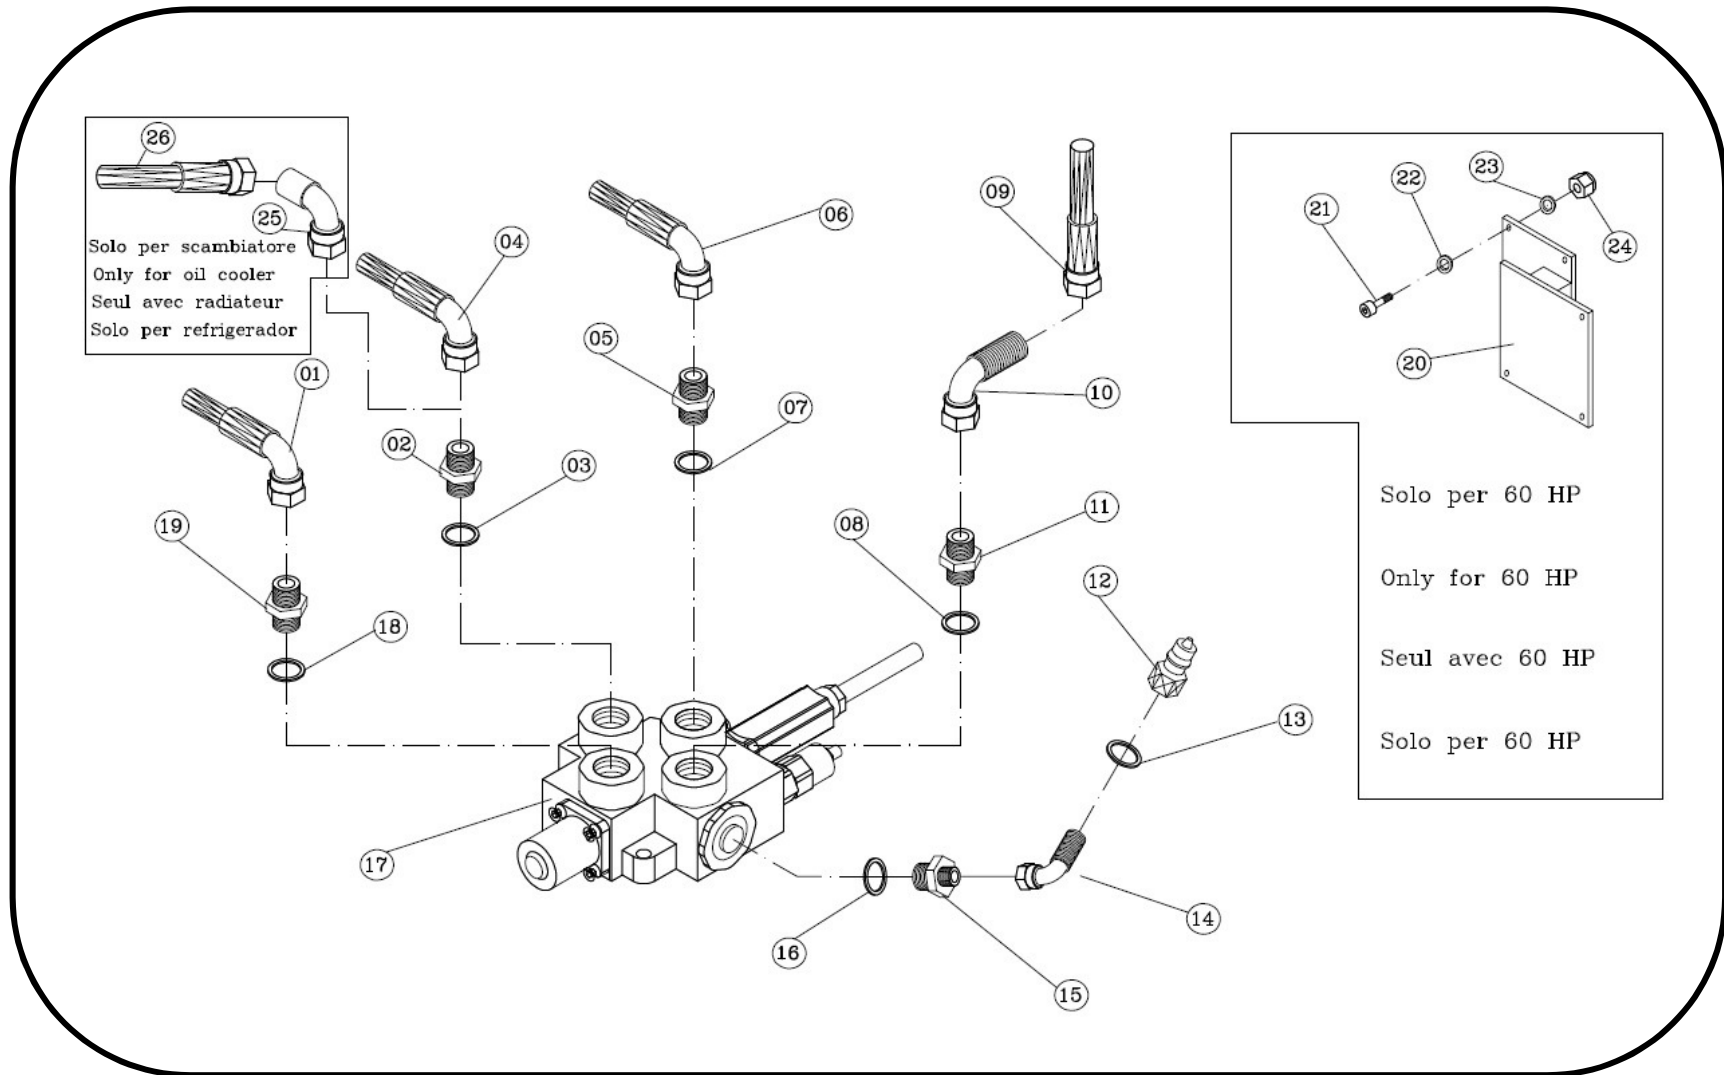

TAV.07 CONJUNTO DISTRIBUIDOR/ TAV.07 SET DISTRIBUTOR/

TAV. 07 CONJUNTO DISTRIBUIDOR/ TAV.07 SET DISTRIBUTOR/

Nº	CÓDIGO/CODE	DESCRIPCIÓN	DESCRIPTION	DÉSCRIPTION	UDS
1	T0055	Tubo	Hose	Tuyau	1
1	T0056	Tubo 60HP	Hose 60HP	Tuyau 60HP	1
2	98340	Niplo	Nipple	Nipple	1
2	98341	Niplo 60HP	Nipple 60HP	Nipple 60HP	1
3	98342	Arandela	Washer	Rondelle	1
3	98343	Arandela 60HP	Washer 60HP	Rondelle 60HP	1
4	T0044	Tubo	Hose	Tuyau	1
4	T0045	Tubo 60HP	Hose 60HP	Tuyau 60HP	1
4	98344	Para refrigerador	For oil cooler	Avec radiateur	1
5	98345	Niplo	Nipple	Nipple	1
5	98346	Niplo 60HP	Nipple 60HP	Nipple 60HP	1
6	T0051	Tubo	Hose	Tuyau	1
6	T0052	Tubo 60HP	Hose 60HP	Tuyau 60HP	1
7	98347	Arandela	Washer	Rondelle	1
8	98348	Arandela	Washer	Rondelle	1
9	T0050	Tubo	Hose	Tuyau	1
10	98349	Empalme	Coupling	Raccord	1
11	98350	Niplo	Nipple	Nipple	1
12	98351	Empalme	Coupling	Raccord	1
13	98352	Arandela	Washer	Rondelle	1
14	98353	Empalme	Coupling	Raccord	1
15	98354	Niplo	Nipple	Nipple	1
16	98355	Arandela	Washer	Rondelle	1
17	98356	Distribuidor	Distributor	Distributeur	1
17	98357	Distribuidor 60HP	Distributor 60HP	Distributeur 60HP	1
18	98358	Arandela	Washer	Rondelle	1
19	98359	Niplo	Nipple	Nipple	1
19	98360	Niplo 60HP	Nipple 60HP	Nipple 60HP	1
20	98361	Soporte 60 HP	Support 60 HP	Support 60 HP	1
21	98362	Tornillo 60 HP	Screw 60 HP	Vis 60 HP	3
22	98363	Arandela 60 HP	Washer 60 HP	Rondelle 60 HP	3
23	98364	Arandela 60 HP	Washer 60 HP	Rondelle 60 HP	3
24	98365	Tuerca 60 HP	Nut 60 HP	Ecrou 60 HP	3
25	98366	Empalme	Coupling	Raccord	1
25	98367	Empalme 60 HP	Coupling 60 HP	Raccord 60 HP	1
26	T0040	Tubo	Hose	Tuyau	1
26	T0041	Tubo 60HP	Hose 60HP	Tuyau 60HP	1