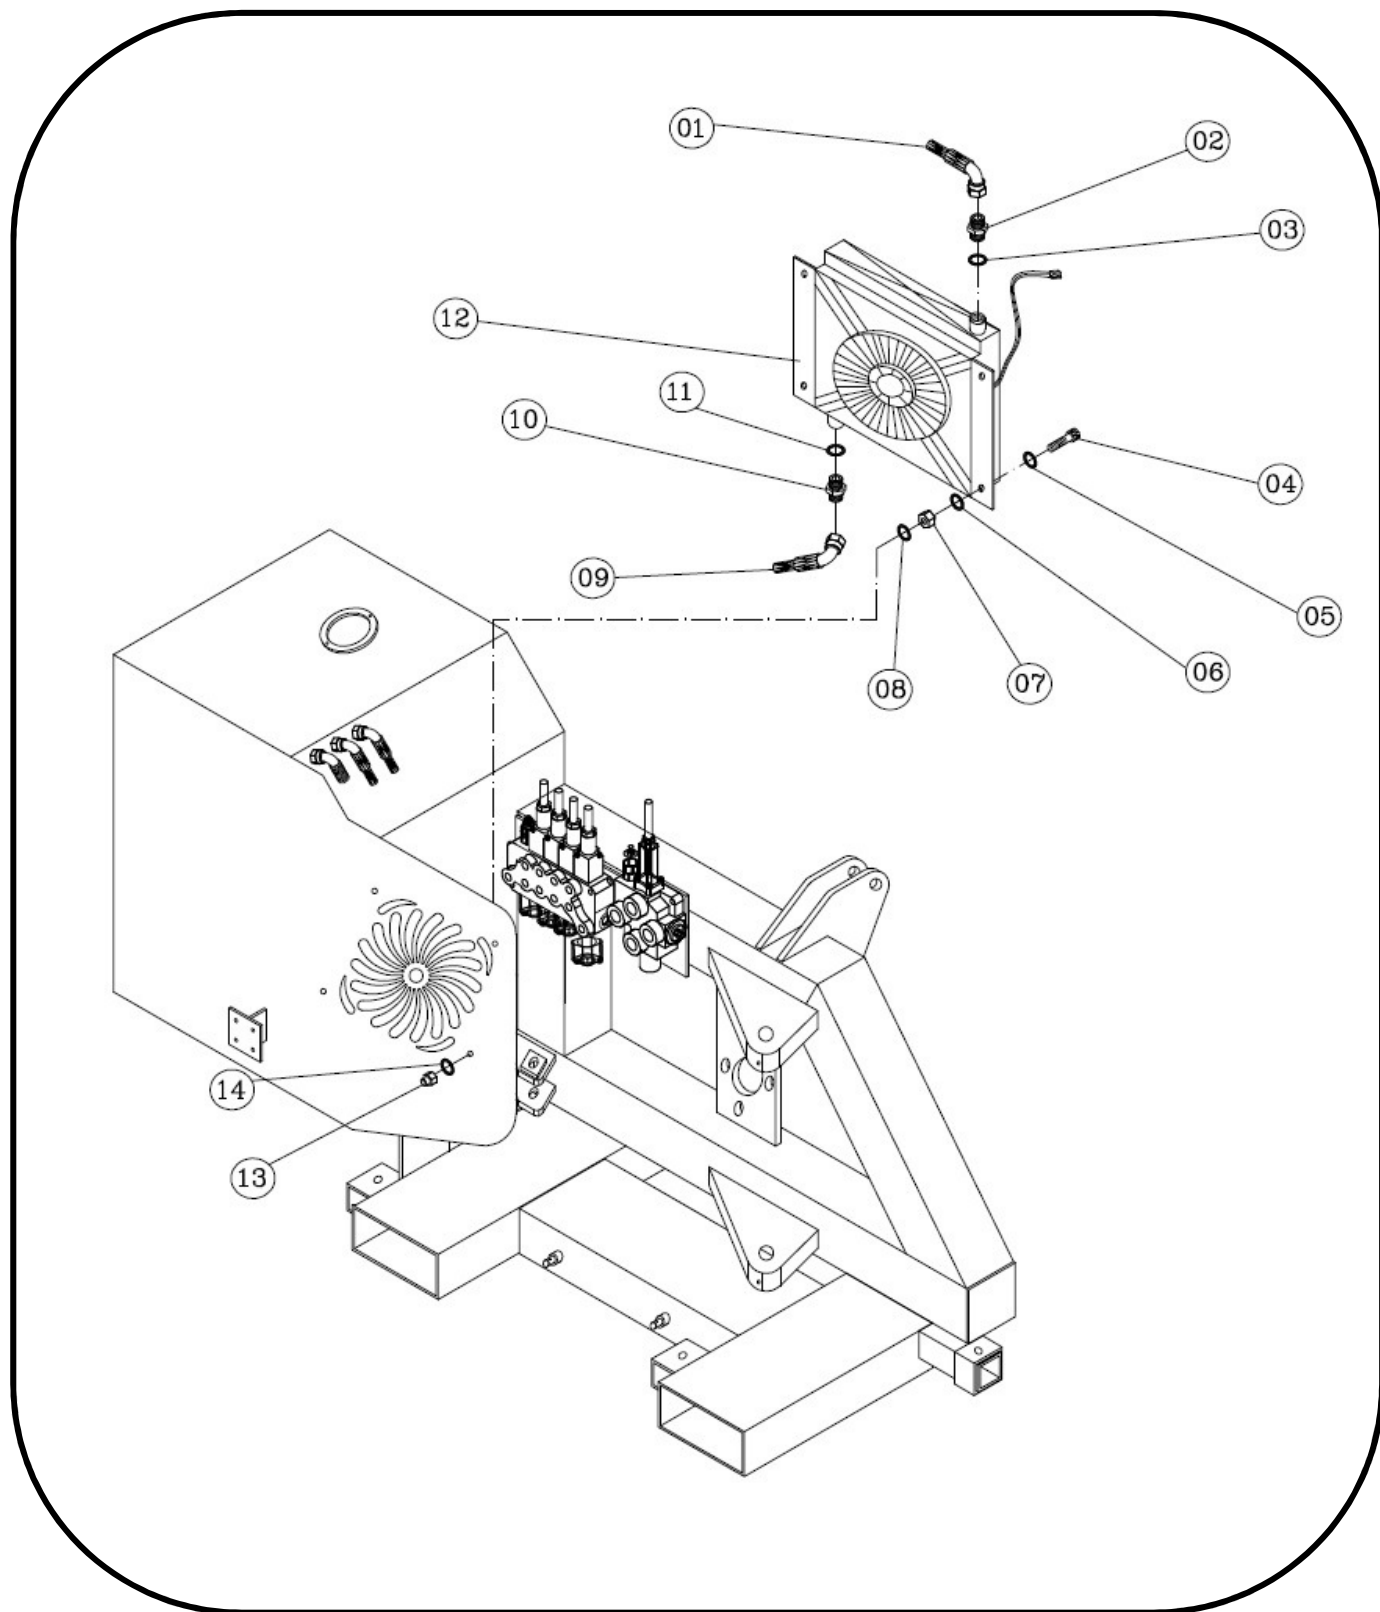

CONJUNTO (OPCIONAL) INTERCAMBIADOR DE CALOR/ (OPTIONAL) SET HEAT EXCHANGER/

CONJUNTO (OPCIONAL) INTERCAMBIADOR DE CALOR/ (OPTIONAL) SET HEAT EXCHANGER/

Nº	CÓDIGO/CODE	DESCRIPCIÓN	DESCRIPTION	DÉSCRIPTION	UDS
1	T0042	Tubo	Hose	Tuyau	
1	T0043	Tubo 60HP	Hose 60HP	Tuyau 60HP	
2	98415	Niplo	Nipple	Nipple	
2	98416	Niplo 60HP	Nipple 60HP	Nipple 60HP	
3	98417	Arandela	Washer	Rondelle	
4	98418	Tornillo	Screw	Vis	
5	98419	Arandela	Washer	Rondelle	
6	98420	Arandela	Washer	Rondelle	
7	98421	Tuerca	Nut	Ecrou	
8	98422	Arandela	Washer	Rondelle	
9	T0040	Tubo	Hose	Tuyau	
9	T0041	Tubo 60HP	Hose 60HP	Tuyau 60HP	
10	98423	Niplo	Nipple	Nipple	
10	98424	Niplo 60HP	Nipple 60HP	Nipple 60HP	
11	98425	Arandela	Washer	Rondelle	
12	98426	Refrigerador	Oil cooler	Radiateur	
13	98427	Tuerca	Nut	Ecrou	
14	98428	Arandela	Washer	Rondelle