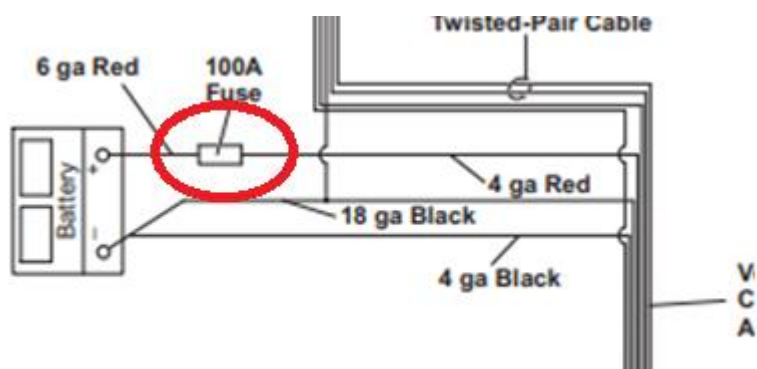

Рекомендация по подключению блока управления к пульту управления пескоразбрасывателя SnowEx

Рекомендации по подключению:

1. На схеме перед АКБ есть распределительная коробка на +

2. Ее нужно вскрыть, перед предохранителем есть клемма, к которой необходимо подключить красный провод:

3. Один провод, с черным кембриком на конце - это дополнительные опции подключаемые.