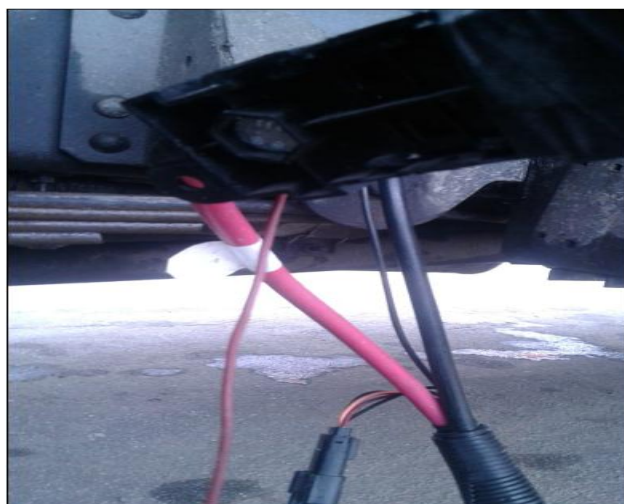

Рекомендация по подключению блока управления к пульту управления пескоразбрасывателя SnowEx

Рекомендации по подключению:

1. На схеме перед АКБ есть распределительная коробка на +

2. Ее нужно вскрыть, перед предохранителем есть клемма, к которой необходимо подключить красный провод:

3. Один провод, с черным кембриком на конце - это дополнительные опции подключаемые.