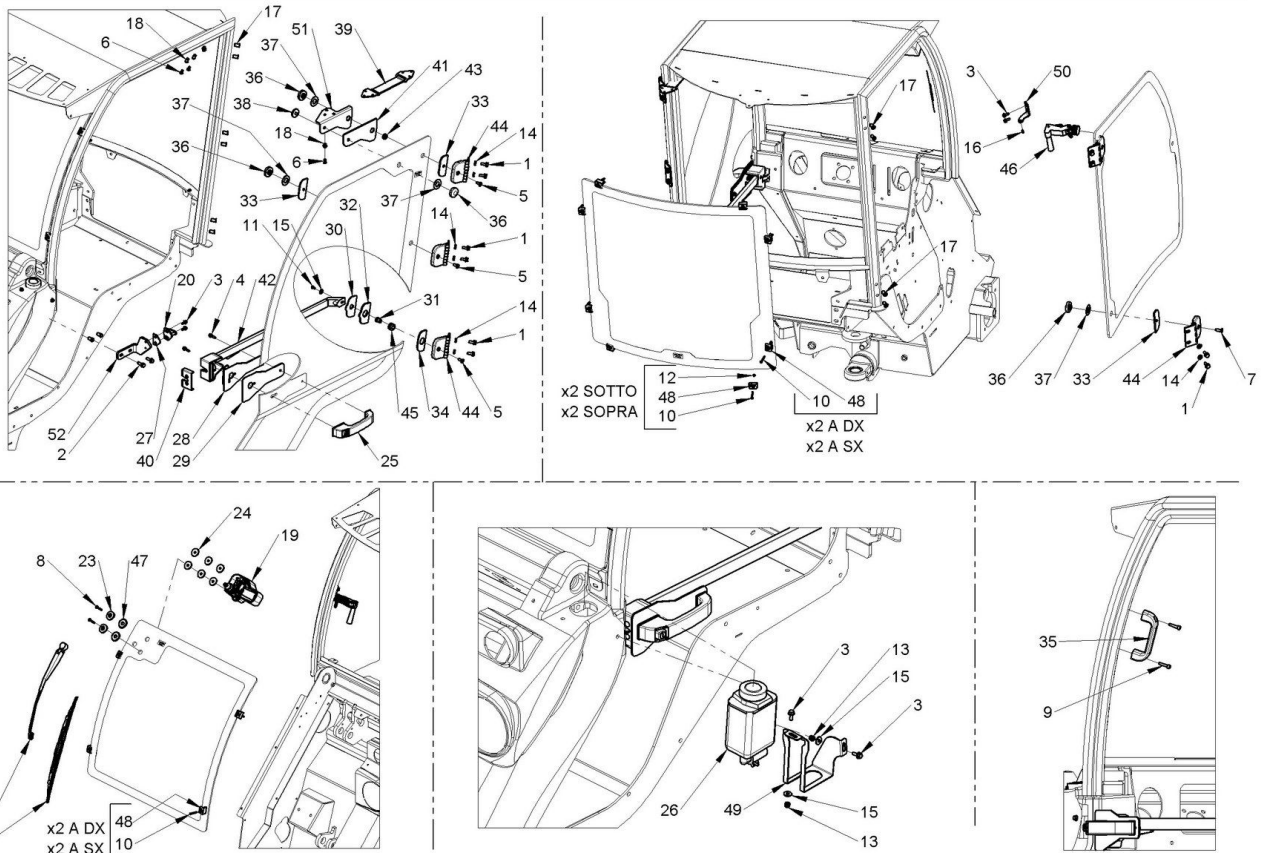

Draft and part list report
Serial n / code NA / C883510
Description FULLY GLASS CAB M1 4-5 W/MIRROR AND INNER CLOTHING

List of machine draft

N. Draft

1 TAV. 59-1 CABIN GLASS

2 TAV. 59-2 CABIN DETAILS

Component list [TAV. 59-1 CABIN GLASS]

M1 4-5

PARTICOLARI CABINA / CABIN DETAILS

Tav. 59

Component list [TAV. 59-2 CABIN DETAILS]

Pos.	Code	Description	Q.ty
1	C019202	DIN 6921 M8x20 FLANGED HEAD SCREW	10.00000
2	C019203	DIN 6921 M8x25 FLANGED HEAD SCREW	2.00000
3	C019211	DIN 6921 M6x16 FLANGED HEAD SCREW	6.00000
4	C019213	DIN 6921 M6x25 FLANGED HEAD SCREW	2.00000
5	C020155	M8X20 SCREW UNI5933	3.00000
6	C020156	UNI 5933 M6x16 HEX SOCKET COUNTERSUNK CAP SCREW	5.00000
7	C020159	UNI 5933 M8x25 HEX SOCKET COUNTERSUNK CAP SCREW	2.00000
8	C020168	UNI 5933 M6x40 HEX SOCKET COUNTERSUNK CAP SCREW	2.00000
9	C020212	UNI EN ISO 4762 M6x25 HEX SOCKET HEAD CAP SCREW	2.00000
10	C020272	UNI 5933 M4x40 HEX SOCKET COUNTERSUNK CAP SCREW	12.00000
11	C020542	ISO 7380 M6x12 HEX SOCKET OVAL HEAD SCREW	1.00000
12	C021103	UNI 7473 SELF-LOCKING NUT M4	4.00000
13	C021104	UNI 7473 SELF-LOCKING NUT M6	2.00000
14	C023041	M8 NORD LOCK WASHER	10.00000
15	C023110	UNI 6593 LARGE WASHER M6 - 6,5x18x1,5	5.00000
16	C028266	SPRING PIN 5X16	1.00000
17	C028270	THREAD INSERT M8	12.00000